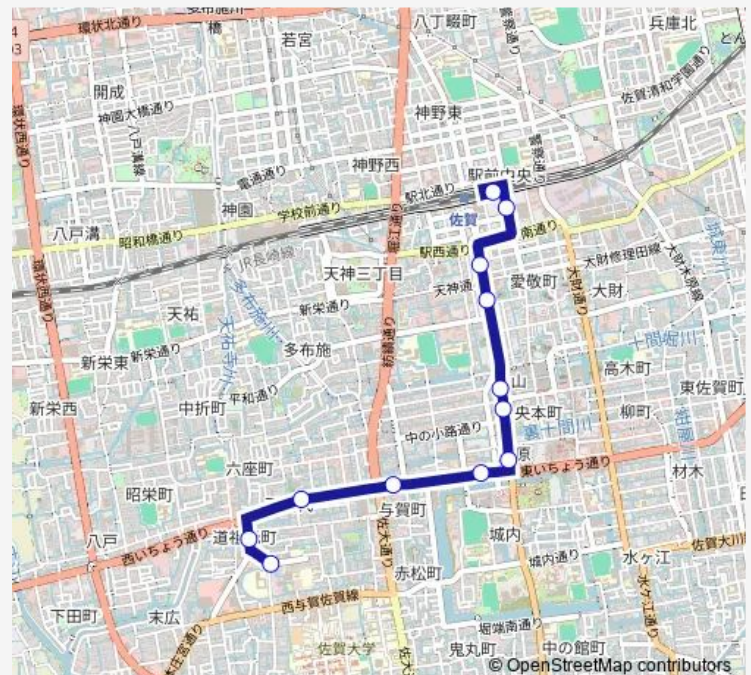

市役所前(2)

佐賀駅バスセンター 4番のりば

Route schedule

佐賀女子短大・高校前 — 佐賀駅バスセンター 4番のりば

Monday 08:29-18:15

Tuesday 08:29-18:15

Wednesday 08:29-18:15

Thursday 08:29-18:15

Friday 08:29-18:15

Saturday 10:32-18:32

Sunday 10:32-18:32

Route info

Direction: 佐賀女子短大・高校前

Stops: 12

Trip Duration: 0 hour 16 min

■ 女子短大線

BusMaps

Direction

佐賀駅バスセンター 4番のりば — 佐賀女子短大・高校前

13 stops

[Open route schedule](#)

佐賀駅バスセンター 4番のりば

市役所前(1)

駅南本町(2)

Friday —

Saturday 10:10-16:10

Sunday 10:10-16:10

Route info

Direction: 佐賀駅バスセンター 4番のりば

Stops: 13

Trip Duration: 0 hour 16 min

女子短大線 Bus time schedules and route maps are available in an offline PDF at busmaps.com. Use the busmaps.com website to see live bus times, train schedule or subway schedule, and step-by-step directions for all public transit in Saga