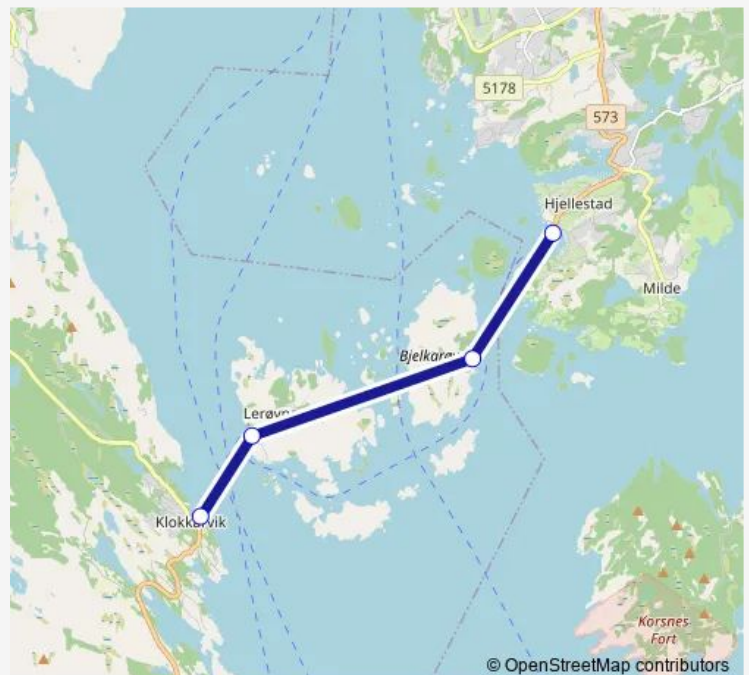

Ferry 1035 Klokkarvik - Lerøy - Bjelkarøy - Hjeljestad

[Go to website](#)**Direction**

Klokkarvik ferjekai — Hjeljestad ferjekai

4 stops

[Open route schedule](#)

Klokkarvik ferjekai

Lerøy ferjekai

Bjelkarøy ferjekai

Hjeljestad ferjekai

Route schedule

Klokkarvik ferjekai — Hjeljestad ferjekai

| | |
|-----------|-------------|
| Monday | 06:05-20:20 |
| Tuesday | 06:05-20:20 |
| Wednesday | 06:05-20:20 |
| Thursday | 06:05-20:20 |
| Friday | 06:05-20:20 |
| Saturday | 07:50-20:20 |
| Sunday | 10:15-20:20 |

Route info

Direction: Klokkarvik ferjekai

Stops: 4

Trip Duration: 0 hour 35 min

■ 1035 — Klokkarvik - Lerøy - Bjelkarøy - Hjeljestad

Direction

Hjellestad ferjekai — Klokkarvik ferjekai

4 stops