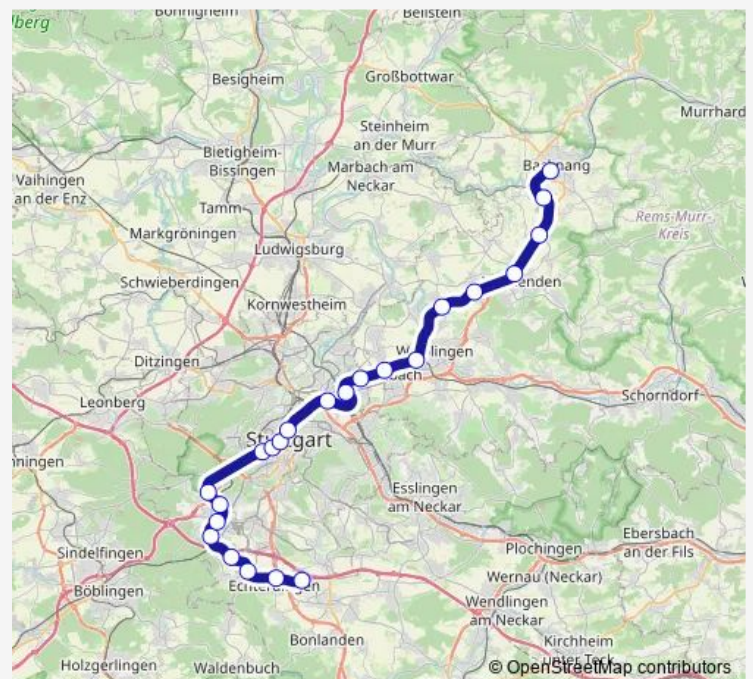

Stadtmitte Gleis 1

Feuersee Gleis 1

Schwabstraße Gleis 1

Universität Gleis 1

Österfeld Gleis 1

Vaihingen Gleis 2

Rohr Gleis 2

Oberaichen Gleis 1

Thursday —

Friday —

Saturday 05:11

Sunday —

Route info

Direction: Bad Cannstatt

Stops: 13

Trip Duration: 0 hour 31 min

■ S3

BusMaps

Direction

Bad Cannstatt Gleis 3 — Flughafen/Messe Gleis 1

13 stops

[Open route schedule](#)

Bad Cannstatt Gleis 3

Stuttgart Hauptbahnhof (tief) Gleis 101