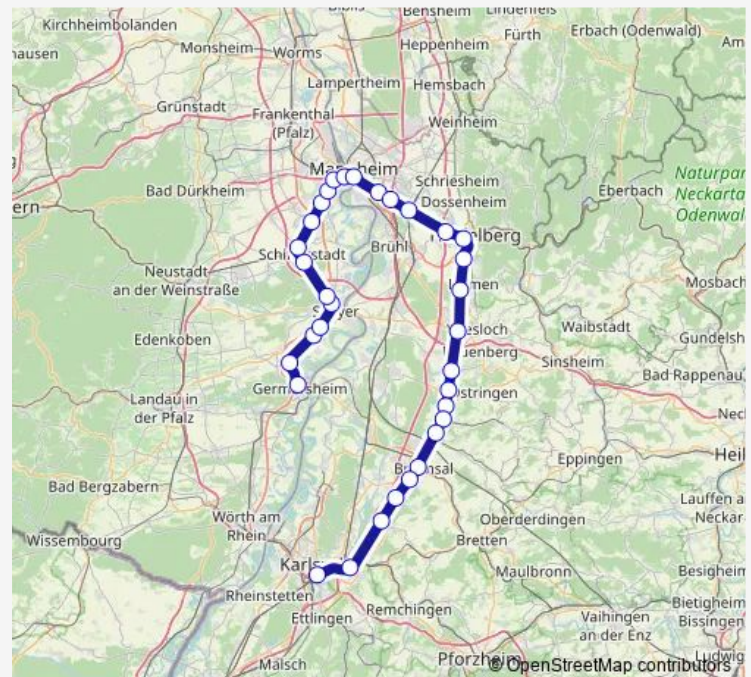

Ludwigshafen, Mitte

Ludwigshafen, Hauptbahnhof

Limburgerhof, Bahnhof

Route schedule

Karlsruhe Hauptbahnhof — Germersheim, Bahnhof

Monday 16:01-15:21

Tuesday 15:21

Wednesday 15:21

Thursday 15:21

Friday 15:21

Saturday —

Sunday —

Route info

Direction: Karlsruhe Hauptbahnhof

Stops: 29

Trip Duration: 1 hour 48 min

Lingenfeld, Bahnhof Gleis 2

Germersheim, Bahnhof

Direction

Ludwigshafen, Hauptbahnhof — Karlsruhe Hauptbahnhof

22 stops

[Open route schedule](#)

Ludwigshafen, Hauptbahnhof

Ludwigshafen, Mitte