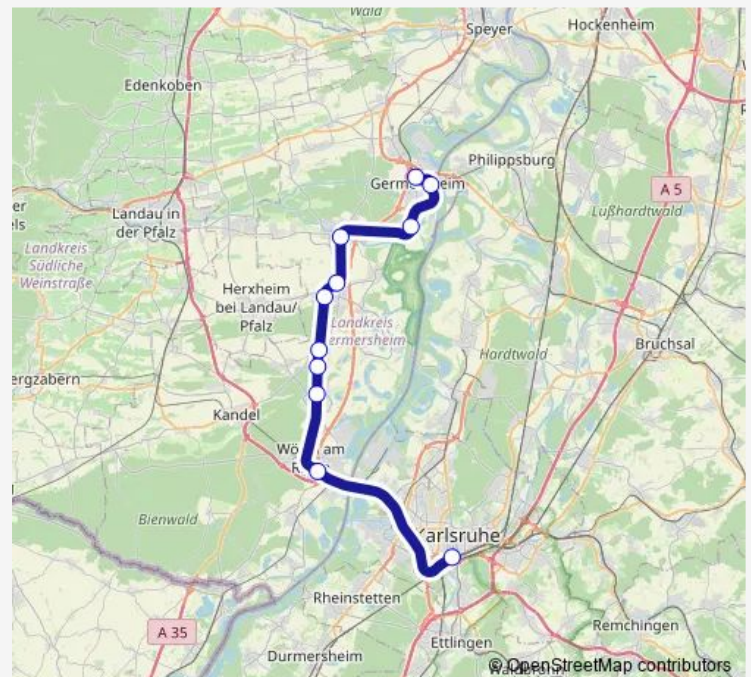

Rülzheim, Bahnhof Gleis 2

Rheinzabern, Bahnhof Gleis 2

Jockgrim, Bahnhof Gleis 2

Wörth/Rh, Bahnhof

Karlsruhe Hauptbahnhof

### Route schedule

Germersheim, Bahnhof — Karlsruhe Hauptbahnhof

Monday 16:14

Tuesday 16:14

Wednesday 16:14

Thursday 16:14

Friday 16:14

Saturday —

### Route info

Direction: Germersheim, Bahnhof

Stops: 9

Trip Duration: 0 hour 36 min

■ S3

BusMaps