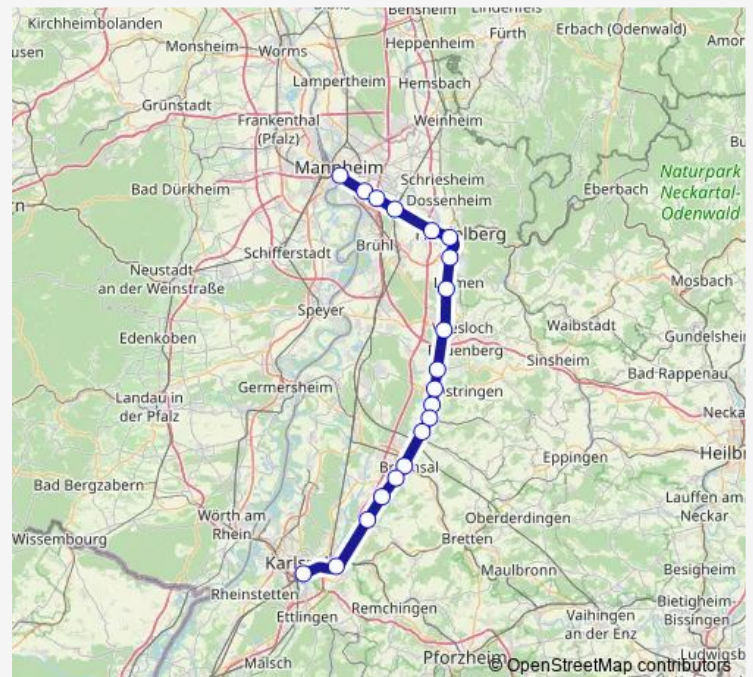

Bad Schönborn-Kronau

Bad Schönborn Süd

Stettfeld-Weiher

Ubstadt-Weiher

Bruchsal

Route schedule

Mannheim, Hauptbahnhof — Bruchsal

Monday 22:37

Tuesday 22:37

Wednesday 22:37

Thursday 22:37

Friday 22:37

Saturday 22:37

Sunday 22:37

Route info

Direction: Mannheim, Hauptbahnhof

Stops: 15

Trip Duration: 0 hour 46 min

■ S3

BusMaps

Direction

Karlsruhe Hauptbahnhof — Mannheim, Hauptbahnhof

20 stops

[Open route schedule](#)

Karlsruhe Hauptbahnhof

Karlsruhe-Durlach

Weingarten (Baden) Gleis 1b

Untergrombach Gleis 1b

Bruchsal Gew. Bildungszentrum Gleis 1a

Bruchsal

Ubstadt-Weiher

Stettfeld-Weiher