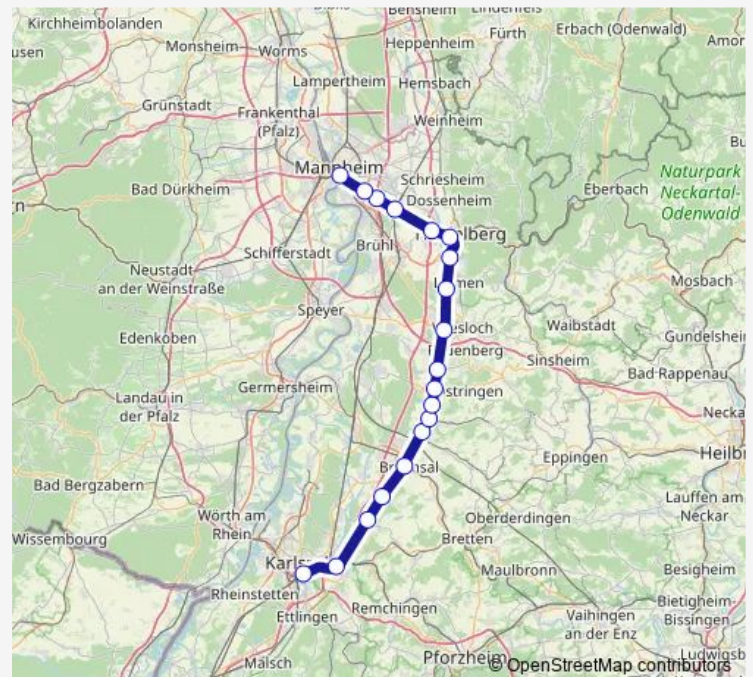

Karlsruhe-Durlach

Karlsruhe Hauptbahnhof

Route schedule

Mannheim, Hauptbahnhof — Karlsruhe Hauptbahnhof

Monday 24:23-00:44⁺¹

Tuesday 23:44-00:44⁺¹

Wednesday 24:44⁺¹

Thursday 24:44⁺¹

Friday 24:44⁺¹

Saturday 24:44⁺¹

Sunday 24:44⁺¹

Route info

Direction: Mannheim, Hauptbahnhof

Stops: 20

Trip Duration: 1 hour 8 min

■ S3

BusMaps

Direction

Heidelberg, Hauptbahnhof — Karlsruhe Hauptbahnhof

15 stops

[Open route schedule](#)

Heidelberg, Hauptbahnhof

Kirchheim/Rohrbach, Bf

St. Ilgen-Sandhausen Bahnhof

Wiesloch-Walldorf, Bf Bstg 2

Rot-Malsch, Bahnhof

Bad Schönborn-Kronau

Bad Schönborn Süd

Stettfeld-Weiher

Ubstadt-Weiher

Bruchsal

Bruchsal Gew. Bildungszentrum Gleis 2a