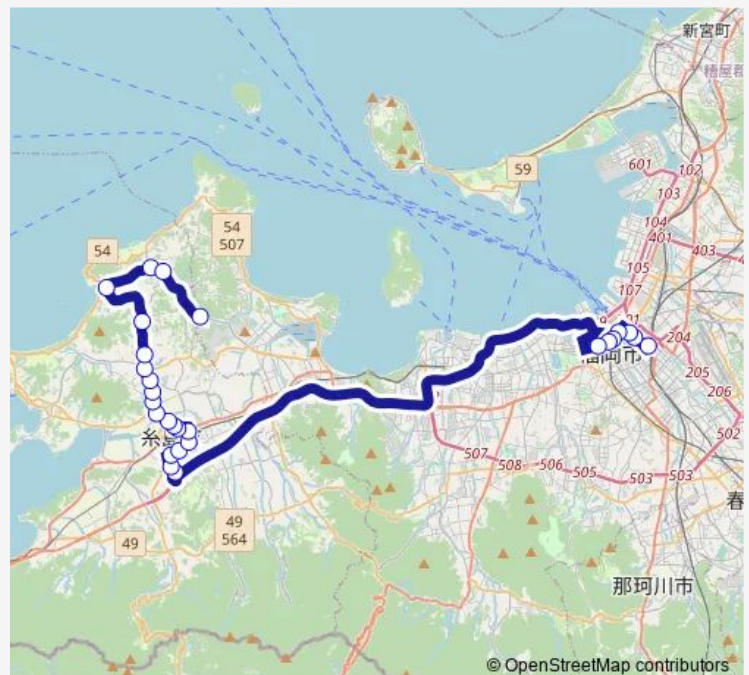

志摩中央公園前(2)

Route schedule

博多バスターミナル — 伊都営業所

Monday 07:48-22:38

Tuesday 07:48-22:38

Wednesday 07:48-22:38

Thursday 07:48-22:38

Friday 07:48-22:38

Saturday 12:18-22:08

Sunday 12:18-22:08

Route info

Direction: 博多バスターミナル

Stops: 27

Trip Duration: 1 hour 19 min

■ いと・しま号

BusMaps

井田原

吉田

野北(2)

伊牟田

桜井(2)

伊都営業所

Direction

加布里 — 博多バスターミナル

20 stops

[Open route schedule](#)

加布里

加布里東口(1)

犬石(1)

赤坂(1)

神在(1)

荻の浦(1)