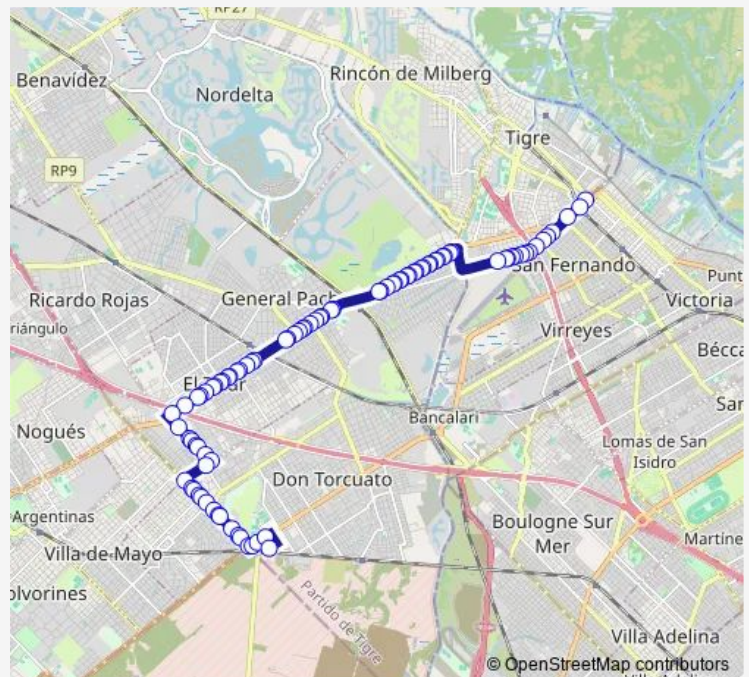

Marcos Sastre 701-799

Route schedule

Avenida DEL Trabajo 432-498 — Ruta Nacional 197
1215-1299

Monday 05:00-23:40

Tuesday 05:00-23:40

Wednesday 05:00-23:40

Thursday 05:00-23:40

Friday 05:00-23:40

Saturday 05:00-23:40

Sunday 05:00-23:40

Route info

Direction: Avenida DEL Trabajo 432-498

Stops: 94

Trip Duration: 1 hour 2 min

720D — Jmtigr720

Marcos Sastre 1000-1098

Marcos Sastre 999-1099

Avenida Hipólito Yrigoyen 2710

Avenida Hipólito Yrigoyen 2600-2648

Avenida Hipólito Yrigoyen 2579

AVENIDA HIPÓLITO YRIGOYEN 2400-2498

Avenida Hipólito Yrigoyen 2341

Avenida Hipólito Yrigoyen 2170

AV. Hipólito Yrigoyen 2121-2149

Avenida Hipólito Yrigoyen 2050

Avenida Hipólito Yrigoyen 1970

Avenida Hipólito Yrigoyen 1799-1849

Avenida Hipólito Yrigoyen 1832

Avenida Hipólito Yrigoyen 1700-1748

AV. Hipólito Yrigoyen 1599-1649