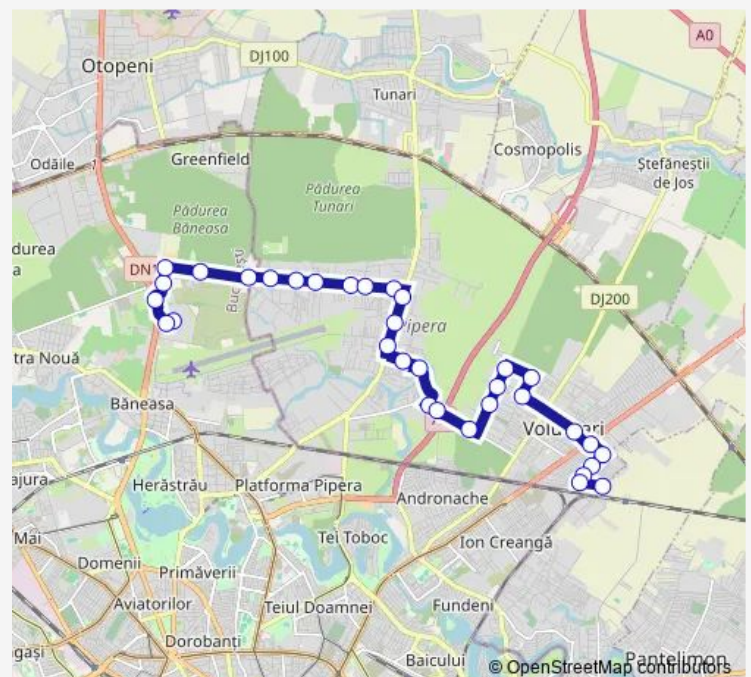

Saturday 05:45-22:52

Sunday 05:45-22:52

Route info

Direction: Complex Comercial Baneasa

Stops: 33

Trip Duration: 0 hour 49 min

Craiovei

Ansamblul Avangarde Forest Iii

Matei Millo

Drumul Becheanului

Aries

Str. I.I. Caragiale

Primaria Voluntari

Buzias

Scoala Gimnaziala Nr. 2

Constantin David