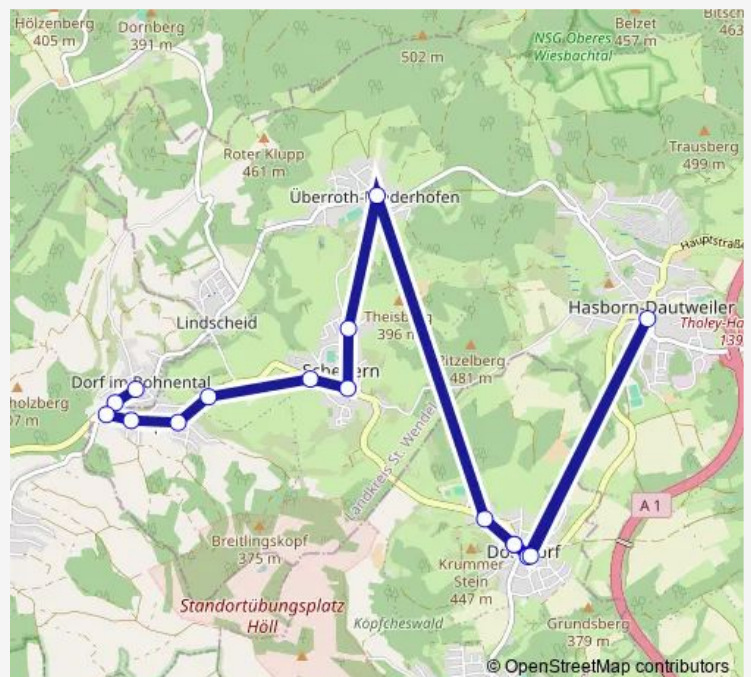

Sandkaul, Neipel Tholey

Scherer, Neipel Tholey

Abzw Dorf, Neipel Tholey

Abzweig, Dorf im Bohnental Schmelz

Dewes, Dorf im Bohnental Schmelz

### Route schedule

Kirche, Dörsdorf Lebach — Dewes, Dorf im Bohnental Schmelz

Monday 09:17-19:17

Tuesday 09:17-19:17

Wednesday 09:17-19:17

Thursday 09:17-19:17

Friday 09:17-19:17

Saturday —

### Route info

Direction: Kirche, Dörsdorf Lebach

Stops: 9

Trip Duration: 0 hour 9 min

## Direction

Dewes, Dorf im Bohnental Schmelz — Kirche, Dörsdorf  
Lebach

16 stops

[Open route schedule](#)

Dewes, Dorf im Bohnental Schmelz

Abzweig, Dorf im Bohnental Schmelz

Abzw Dorf, Neipel Tholey

Scherer, Neipel Tholey