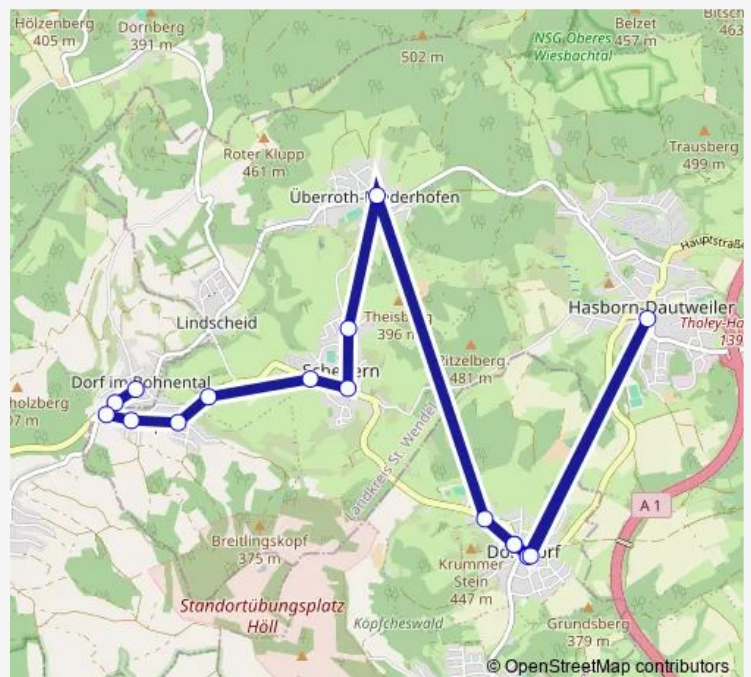

Kirche, Scheuern Tholey

Kirsch, Scheuern Tholey

Sandkaul, Neipel Tholey

Scherer, Neipel Tholey

Abzw Dorf, Neipel Tholey

Abzweig, Dorf im Bohnental Schmelz

Dewes, Dorf im Bohnental Schmelz

Route schedule

Kirche, Dörsdorf Lebach — Dewes, Dorf im Bohnental Schmelz

Monday 09:17-19:17

Tuesday 09:17-19:17

Wednesday 09:17-19:17

Thursday 09:17-19:17

Friday 09:17-19:17

Saturday —

Sunday —

Route info

Direction: Kirche, Dörsdorf Lebach

Stops: 9

Trip Duration: 0 hour 9 min

Direction

Dewes, Dorf im Bohnental Schmelz — Kirche, Dörsdorf
Lebach

16 stops

[Open route schedule](#)

Route schedule

Dewes, Dorf im Bohnental Schmelz — Kirche, Dörsdorf
Lebach

Monday 07:33-17:33

Tuesday 07:33-17:33

Wednesday 07:33-17:33

Thursday 07:33-17:33

Friday 07:33-17:33

Saturday —