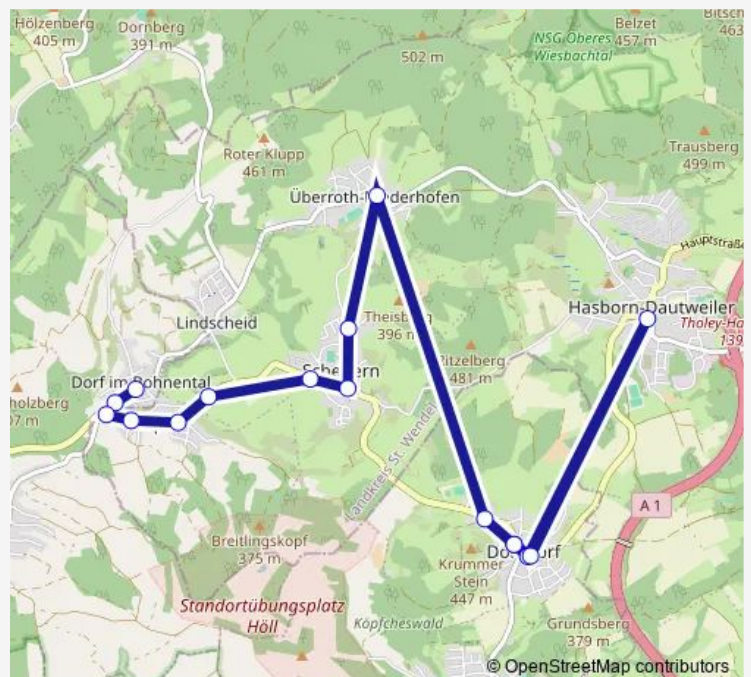

Kirche, Scheuern Tholey

Kirsch, Scheuern Tholey

Sandkaul, Neipel Tholey

Scherer, Neipel Tholey

Abzw Dorf, Neipel Tholey

Abzweig, Dorf im Bohnental Schmelz

Dewes, Dorf im Bohnental Schmelz

Route schedule

Kirche, Dörsdorf Lebach — Dewes, Dorf im Bohnental Schmelz

Monday 09:17-19:17

Tuesday 09:17-19:17

Wednesday 09:17-19:17

Thursday 09:17-19:17

Friday 09:17-19:17

Saturday —

Sunday —

Route info

Direction: Kirche, Dörsdorf Lebach

Stops: 9

Trip Duration: 0 hour 9 min

Direction

Dewes, Dorf im Bohnental Schmelz — Kirche, Dörsdorf
Lebach

16 stops

[Open route schedule](#)

Route schedule

Dewes, Dorf im Bohnental Schmelz — Kirche, Dörsdorf
Lebach

Monday 07:33-17:33

Tuesday 07:33-17:33

Wednesday 07:33-17:33

Thursday 07:33-17:33

Friday 07:33-17:33

Saturday —