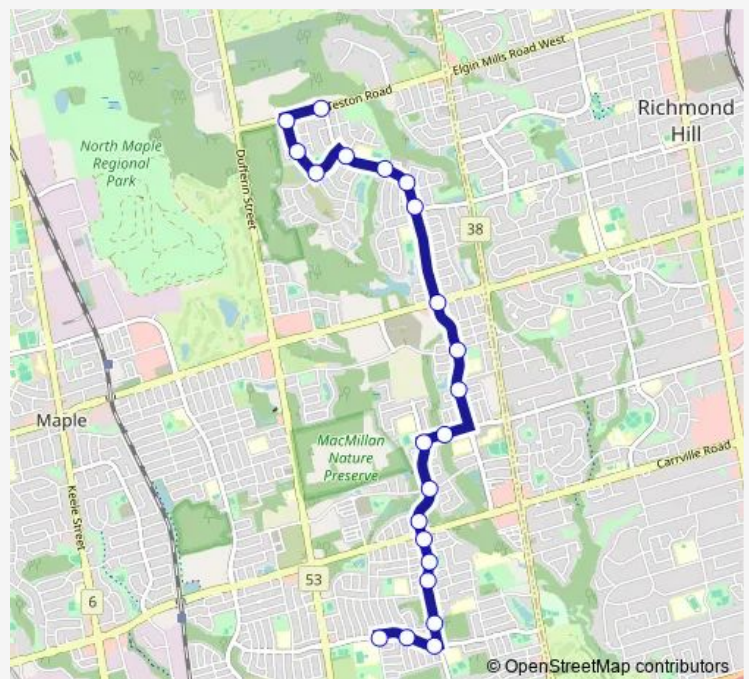

VIA Romano Blvd / SIR Stevens Blvd

VIA Romano Blvd / Lady Veronica Lan

Dimarino DR / Lady Fenyrose Av

Lady Fenyrose AV / Midvale Heights

Lady Fenyrose AV / Teston Rd

Route schedule

Pleasant Ridge AV / Autumn Hill Blv — Teston RD / VIA Romano Blvd

Monday 15:10

Tuesday 15:10

Wednesday 15:10

Thursday 15:10

Friday 15:10

Saturday —

Sunday —

Route info

Direction: Pleasant Ridge AV / Autumn Hill Blv

Stops: 22

Trip Duration: 0 hour 23 min

473 — Stephen Lewis SS VIA Thomas Cook

Teston RD / VIA Romano Blvd

Direction

Dimarino DR / Lady Fenyrose Av — Pleasant Ridge AV / Mendel Cr

Monday 07:46

Tuesday 07:46

Wednesday 07:46

Thursday 07:46

Friday 07:46

Saturday —

Sunday —

Route info