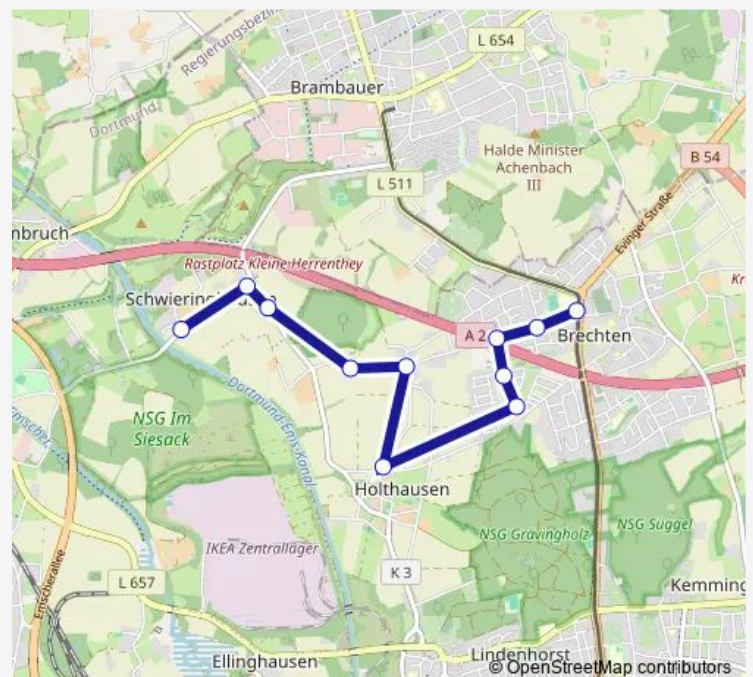

Saturday —

Sunday —

Route info

Direction: Dortmund Schwieringhausen

Stops: 3

Trip Duration: 0 hour 1 min

■ 473

Direction

Dortmund Marksweg — Dortmund Brechten Zentrum

11 stops

[Open route schedule](#)

Dortmund Marksweg

Dortmund Schwieringhausen

Dortmund Alfred-Lange-Straße

Dortmund Schiffhorst

Dortmund Peddenbrink

Dortmund Holthausen

Dortmund Erich-Kästner-Ring

Dortmund Luise-Rinser-Weg

Dortmund Bredenbeckstraße

Dortmund Freie Scholle

Dortmund Brechten Zentrum

Route schedule

Dortmund Marksweg — Dortmund Brechten Zentrum

Tuesday 07:50-18:50

Wednesday 07:50-18:50

Thursday 07:50-18:50

Friday 07:50-18:50

Saturday 06:50-18:50

Sunday —

Route info

Direction: Dortmund Brechten Zentrum