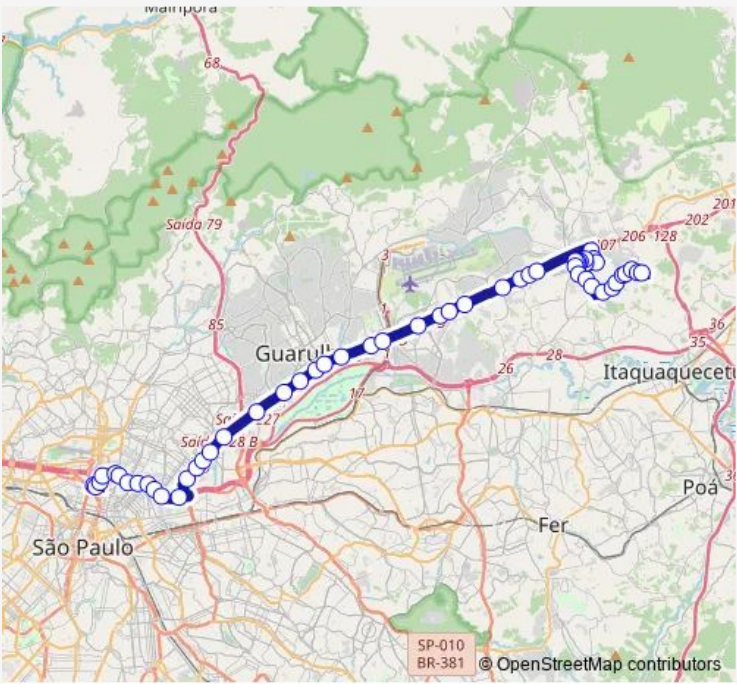

Bus 473 Itaquaquecetuba (Parque Piratininga II) - SAO Paulo (Metro Armenia)

[Go to website](#)

Direction
 Rua Edmunundo Velloso — Rua Sousa Caldas 27 - Chacara Sao Miguel Itaquaquecetuba - SP 08583-692 Brasil

54 stops

[Open route schedule](#)

- Rua Edmunundo Velloso
- Rua Pedro Vicente 196
- Av. Cruzeiro do Sul - Pte. Pequena Sao Paulo - SP 01109 Brasil
- R. Jose Joaquim Moredo - Pte. Pequena Sao Paulo - SP 03033-100 Brasil
- Av. Pres. Castelo Branco - Estadio do Caninde - Pte. Pequena Sao Paulo - SP 01142-300 Brasil
- Av. Pres. Castelo Branco 2500 - Pte. Pequena Sao Paulo - SP 01142-300 Brasil
- Av. Presidente Castelo Branco 3308 - Pte. Pequena Sao Paulo - SP 01142-300 Brasil
- Av. Pres. Castelo Branco 3436 - Alto do Pari Sao Paulo - SP 01142-300 Brasil
- Av. Pres. Castelo Branco - R.Manuel de Abreu - Alto do Pari Sao Paulo - SP 01142-300 Brasil
- Av. Pres. Castelo Branco 222 - Pte. Pequena Sao Paulo - SP 01142-300 Brasil
- Av. Cdssa. Elisabeth De Robiano - Pte. Pequena Sao Paulo - SP 03077-005 Brasil
- Av. Condessa Elizabeth de Robiano 383 - Tatuape Sao Paulo - SP 03076 Brasil
- Rua Cel. Guilherme Rocha 148 - Jardim Andarai Sao Paulo - SP 02167-030 Brasil
- R. Ciro Soares de Almeida 3000 - Jardim Andarai Sao Paulo - SP 02147-090 Brasil

Route schedule
 Rua Edmunundo Velloso — Rua Sousa Caldas 27 - Chacara Sao Miguel Itaquaquecetuba - SP 08583-692 Brasil

Monday	00:25-23:35
Tuesday	00:25-23:35
Wednesday	00:25-23:35
Thursday	00:25-23:35
Friday	00:25-23:35
Saturday	00:00-22:40
Sunday	05:40-23:45

Route info

Direction: Rua Edmunundo Velloso

Stops: 54

Trip Duration: 1 hour 10 min

Rua Ciro Soares de Almeida 706 - Parada Novo Mundo III
- Jardim Andaraí São Paulo - SP 02147-090 Brasil

R. Ciro Soares De Almeida 1240 - Parque Novo Mundo
São Paulo - SP 02176-030 Brasil