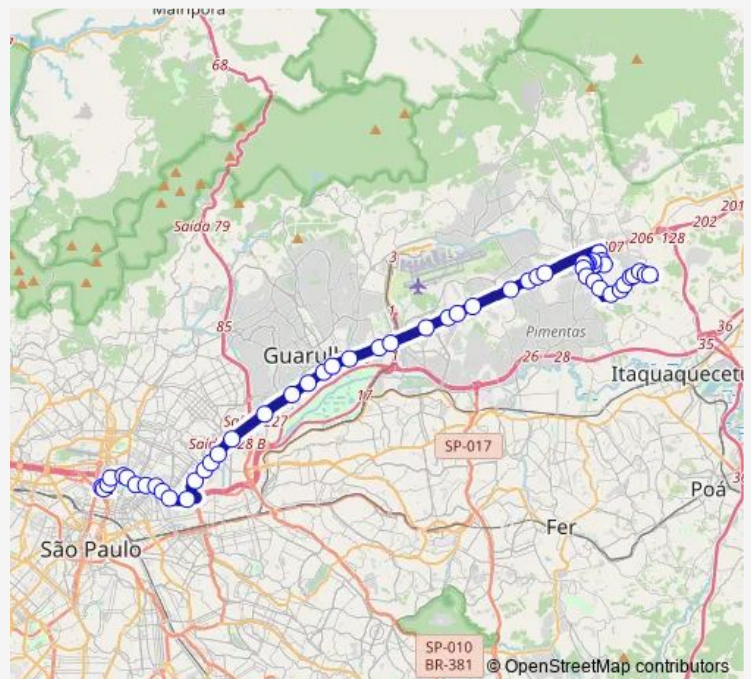

Bus 473 Itaquaquecetuba (Parque Piratininga II) - SAO Paulo (Metro Armenia)

[Go to website](#)

Direction
 Rua Edmunundo Velloso — Rua Sousa Caldas 27 - Chacara Sao Miguel Itaquaquecetuba - SP 08583-692 Brasil

54 stops

[Open route schedule](#)

- Rua Edmunundo Velloso
- Rua Pedro Vicente 196
- Av. Cruzeiro do Sul - Pte. Pequena Sao Paulo - SP 01109 Brasil
- R. Jose Joaquim Moredo - Pte. Pequena Sao Paulo - SP 03033-100 Brasil
- Av. Pres. Castelo Branco - Estadio do Caninde - Pte. Pequena Sao Paulo - SP 01142-300 Brasil
- Av. Pres. Castelo Branco 2500 - Pte. Pequena Sao Paulo - SP 01142-300 Brasil
- Av. Presidente Castelo Branco 3308 - Pte. Pequena Sao Paulo - SP 01142-300 Brasil
- Av. Pres. Castelo Branco 3436 - Alto do Pari Sao Paulo - SP 01142-300 Brasil
- Av. Pres. Castelo Branco - R.Manuel de Abreu - Alto do Pari Sao Paulo - SP 01142-300 Brasil
- Av. Pres. Castelo Branco 222 - Pte. Pequena Sao Paulo - SP 01142-300 Brasil
- Av. Cdssa. Elisabeth De Robiano - Pte. Pequena Sao Paulo - SP 03077-005 Brasil
- Av. Condessa Elizabeth de Robiano 383 - Tatuape Sao Paulo - SP 03076 Brasil
- Rua Cel. Guilherme Rocha 148 - Jardim Andarai Sao Paulo - SP 02167-030 Brasil
- R. Ciro Soares de Almeida 3000 - Jardim Andarai Sao Paulo - SP 02147-090 Brasil

Route schedule

Rua Edmunundo Velloso — Rua Sousa Caldas 27 - Chacara Sao Miguel Itaquaquecetuba - SP 08583-692 Brasil

Monday	00:25-23:35
Tuesday	00:25-23:35
Wednesday	00:25-23:35
Thursday	00:25-23:35
Friday	00:25-23:35
Saturday	00:00-22:40
Sunday	05:40-23:45

Route info

Direction: Rua Edmunundo Velloso
 Stops: 54
 Trip Duration: -22 hour -50 min

Rua Ciro Soares de Almeida 706 - Parada Novo Mundo III
- Jardim Andaraí São Paulo - SP 02147-090 Brasil

R. Ciro Soares De Almeida 1240 - Parque Novo Mundo
São Paulo - SP 02176-030 Brasil