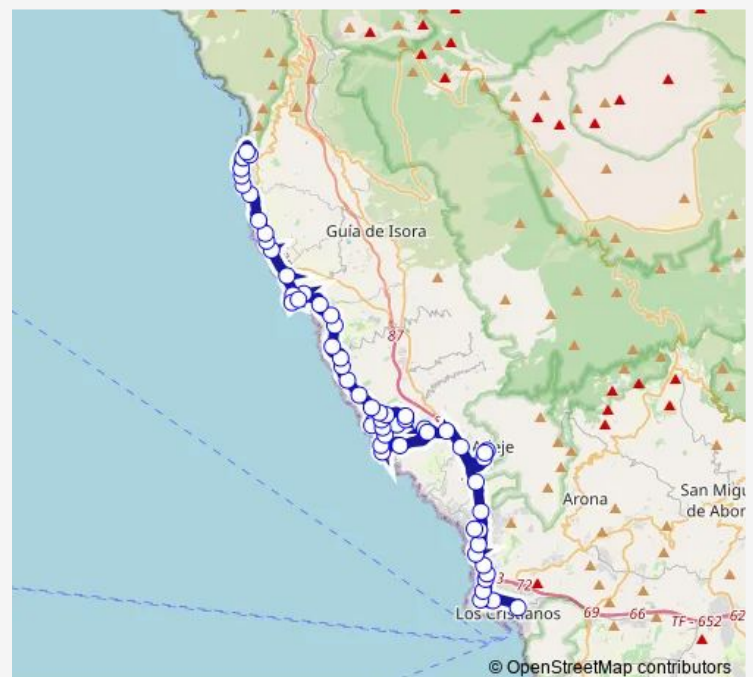

Route info

Direction: LOS Cristianos (T)

Stops: 59

Trip Duration: 1 hour 14 min

473 — LOS Cristianos-> LOS Gigantes- POR Adeje

Punta Negra

Hard Rock Hotel

Rosa Center

Abama (T)

LOS Álamos

Agua Dulce (T)

Barranco DE SAN Juan

EL Emigrante (T)

Puerto Playa SAN Juan

Playa DE SAN Juan

Fonsalía

Alcalá

Fonsalía

EL Emigrante (T)

Puerto Playa SAN Juan

Playa DE SAN Juan

Barranco DE SAN Juan

Agua Dulce (T)

LOS Álamos

Barranco DE SAN Juan

EL Emigrante (T)

Puerto Playa SAN Juan

Playa DE SAN Juan

Fonsalía

Alcalá

Isora Alcalá (T)

LA Jaquita