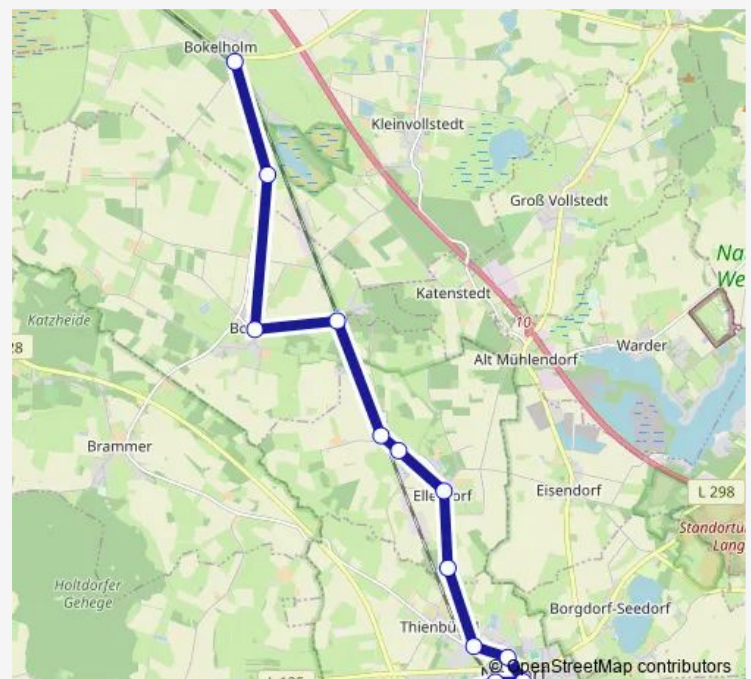

Direction

Nortorf(b Neumünster) Gemeinschaftsschule — Bokelholm, Süderstraße, Mast 2r

13 stops

[Open route schedule](#)

Nortorf(b Neumünster) Gemeinschaftsschule

Nortorf, ZOB/Bahnhof, Mast 4u

Nortorf, Lohkamp, Mast 2r

Nortorf, Rathaus, Mast 2u

Nortorf, Seniorenzentrum, Mast 1l

Ellerdorf, Nortorfer Str. 2, Mast 1r

Ellerdorf, Ortsmitte, Mast 1l

Ellerdorf, Nortorfer Str. 59, Mast 1o

Ellerdorf, Bötzkamper Weg, Mast 2r

Bokel, Alter Bahnhof, Mast 2r

Bokel, Dorf, Mast 2o

Bokelholm, Bokeler Straße, Mast 1r

Bokelholm, Süderstraße, Mast 2r

Route schedule

Nortorf(b Neumünster) Gemeinschaftsschule — Bokelholm, Süderstraße, Mast 2r

Monday	14:05
Tuesday	14:05
Wednesday	14:05
Thursday	14:05
Friday	—
Saturday	—
Sunday	—

Route info

Direction: Nortorf(b Neumünster) Gemeinschaftsschule

Stops: 13

Trip Duration: 0 hour 23 min

762 Bus time schedules and route maps are available in an offline PDF at busmaps.com. Use the busmaps.com website to see live bus times, train schedule or subway schedule, and step-by-step directions for all public transit in Kiel