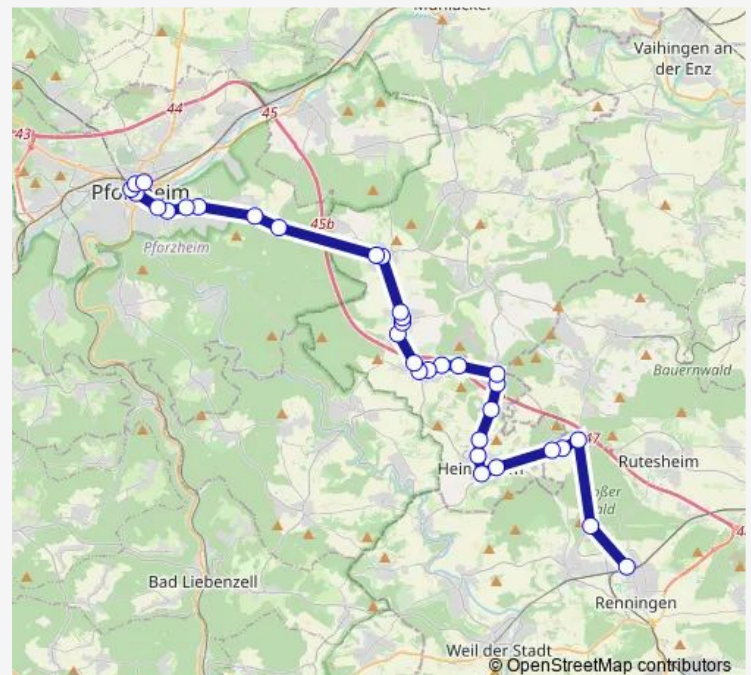

Direction

Pforzheim Zob — Renningen Bf (Industriestr.)

33 stops

[Open route schedule](#)

Pforzheim Zob

Pforzheim Leopoldstraße

Pforzheim Waisenhausplatz

Pforzheim Goldschmiedeschule

Saturday 06:48-18:48

Sunday —

Route info

Direction: Pforzheim Zob

Stops: 33

Trip Duration: 0 hour 58 min

762

Heimsheim Kammertal

Heimsheim Vollzugsanstalt

Heimsheim Egelsee

Heimsheim Schafwäsche

Heimsheim See

Heimsheim Marktplatz

Heimsheim Leonberger Str.

Perouse Sportgelände Aischbach

Perouse Wilhelm-Kopp-Straße

Perouse Hauptstr.

Malmsheim Robert-Bosch-Campus

Renningen Bf (Industriestr.)

Direction

Renningen Bf (Industriestr.) — Pforzheim Zob

33 stops

[Open route schedule](#)

Renningen Bf (Industriestr.)