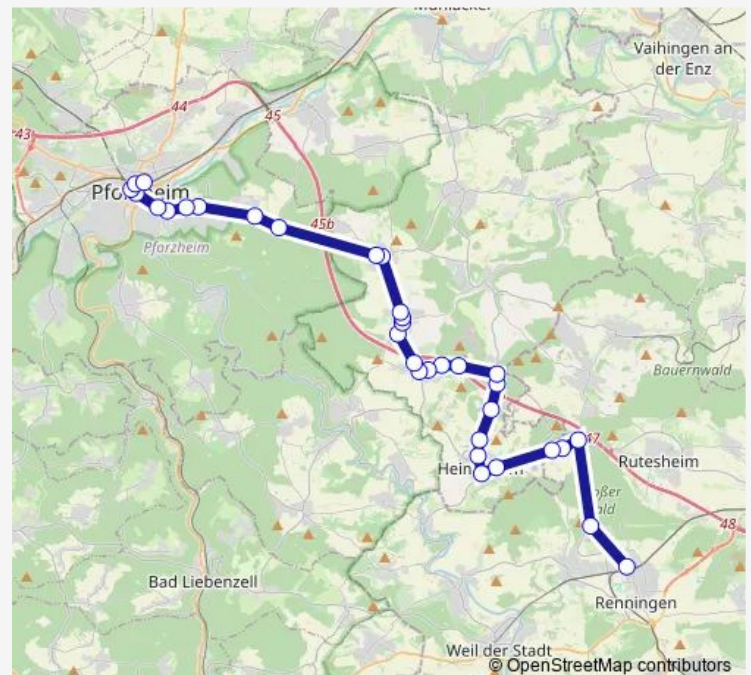

Heimsheim Dieb

Route schedule

Pforzheim Zob — Heimsheim Ludwig-Uhland-Schule

Monday 13:23

Tuesday 13:23

Wednesday 13:23

Thursday 13:23

Friday 13:23

Saturday —

Sunday —

Route info

Direction: Pforzheim Zob

Stops: 28

Trip Duration: 0 hour 44 min

762

Heimsheim Kammertal

Heimsheim Vollzugsanstalt

Heimsheim Egelsee

Heimsheim Schafwäsche

Heimsheim See

Heimsheim Marktplatz

Heimsheim Ludwig-Uhland-Schule

Direction

Renningen Bf (Industriestr.) — Pforzheim Zob

32 stops

[Open route schedule](#)

Renningen Bf (Industriestr.)

Malmsheim Robert-Bosch-Campus

Perouse Hauptstr.

Perouse Wilhelm-Kopp-Straße

Perouse Sportgelände Aischbach

Heimsheim Leonberger Str.