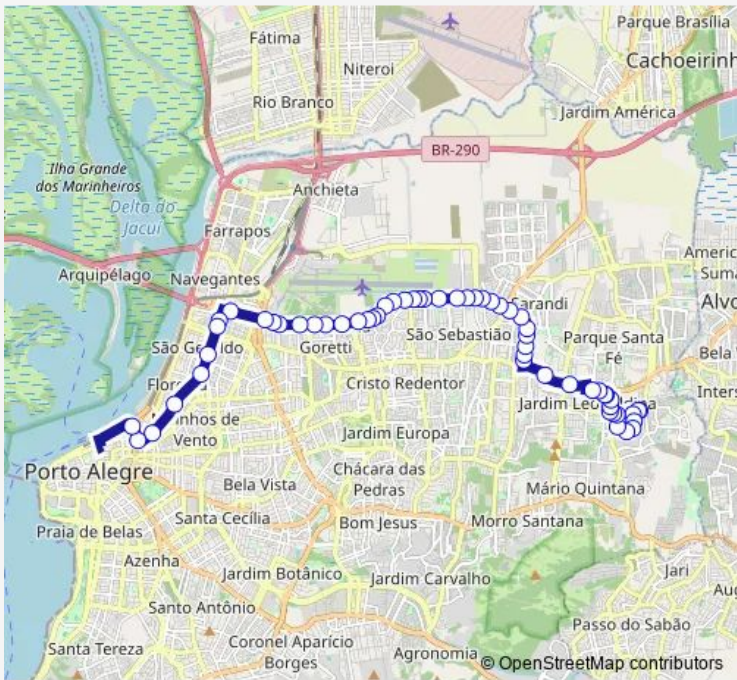

## Bus 762 Rubem Berta (Sertorio)

[Go to website](#)

**Direction**  
 CEL Vicente — Rubem Berta Adelino Ferreira Jardim  
 59 stops  
[Open route schedule](#)

- CEL Vicente
- CEL Vicente
- SAO Geraldo Farrapos
- SAO Geraldo Farrapos
- SAO Geraldo Farrapos
- Navegantes Farrapos
- Navegantes Farrapos
- Sertorio
- Sertorio
- Sertorio
- Sertorio
- Sertorio
- Sertorio
- Sertorio
- Sertorio
- SERTORIO
- Sertorio
- Sertorio
- Sertorio
- Sertorio
- Sertorio

**Route schedule**  
 CEL Vicente — Rubem Berta Adelino Ferreira Jardim

Monday	06:35-19:55
Tuesday	06:35-19:55
Wednesday	06:35-19:55
Thursday	06:35-19:55
Friday	06:35-19:55
Saturday	07:17-19:22
Sunday	—

**Route info**  
 Direction: CEL Vicente  
 Stops: 59  
 Trip Duration: 0 hour 50 min

762 — Rubem Berta (Sertorio) BusMaps

Sertorio

Sertorio

Sertorio

Jardim Floresta Sertorio

Sertorio

Sertorio