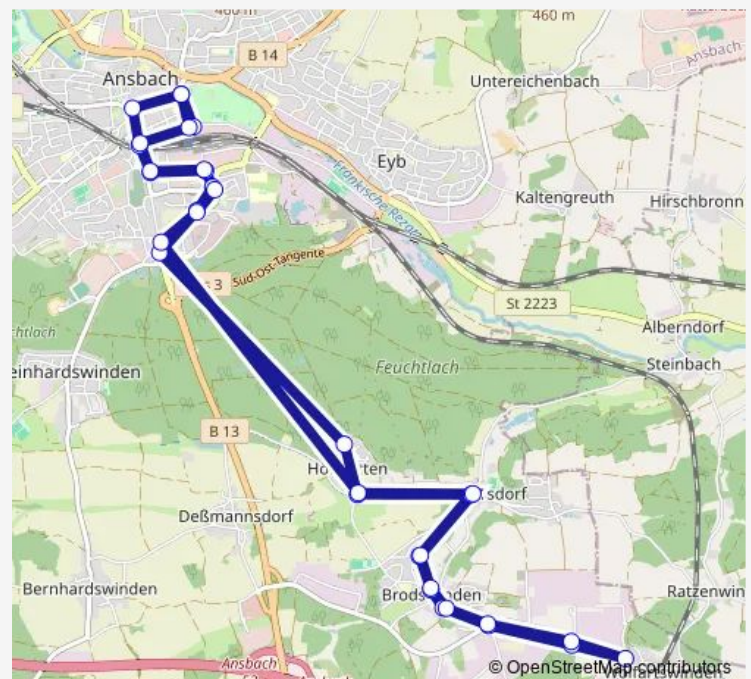

### Direction

Ansbach — Winterschneidbach

16 stops

[Open route schedule](#)

Ansbach

Ansbach Schloßplatz

Ansbach Herrieder Tor

Ansbach Maximilianstr.

### Route schedule

Ansbach — Winterschneidbach

Monday 07:37-11:48

Tuesday 07:37-11:48

Wednesday 07:37-11:48

Thursday 07:37-11:48

Friday 07:37-11:48

Saturday —

### Route info

Direction: Ansbach

Stops: 16

Trip Duration: 0 hour 28 min

## Direction

Ansbach — Ansbach Schloßplatz

31 stops

[Open route schedule](#)

Ansbach

Ansbach Schloßplatz

Ansbach Herrieder Tor

Ansbach Maximilianstr.