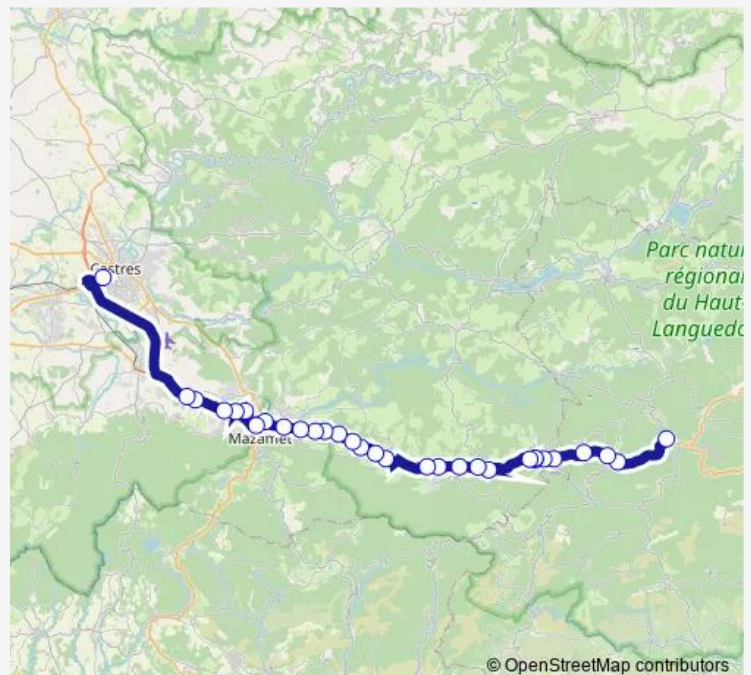

Bout-DU-Pont-DE-Larn - Traktir

Saint-Amans-Soult - Lycée Forestier

Saint-Amans-Soult - Sébastopol

Saint-Amans-Soult - Gare

Saint-Amans-Valtoret - Lavoir

Saint-Amans-Soult - Mas Berg

Albine - Rn

Sauveterre - Le Vern

### Route schedule

Mazamet - Gare Sncf — Labastide-Rouairoux - Collège

Monday 07:10

Tuesday 07:10

Wednesday 07:10

Thursday 07:10

Friday 07:10

Saturday —

### Route info

Direction: Mazamet - Gare Sncf

Stops: 18

Trip Duration: 0 hour 37 min

© OpenStreetMap contributors