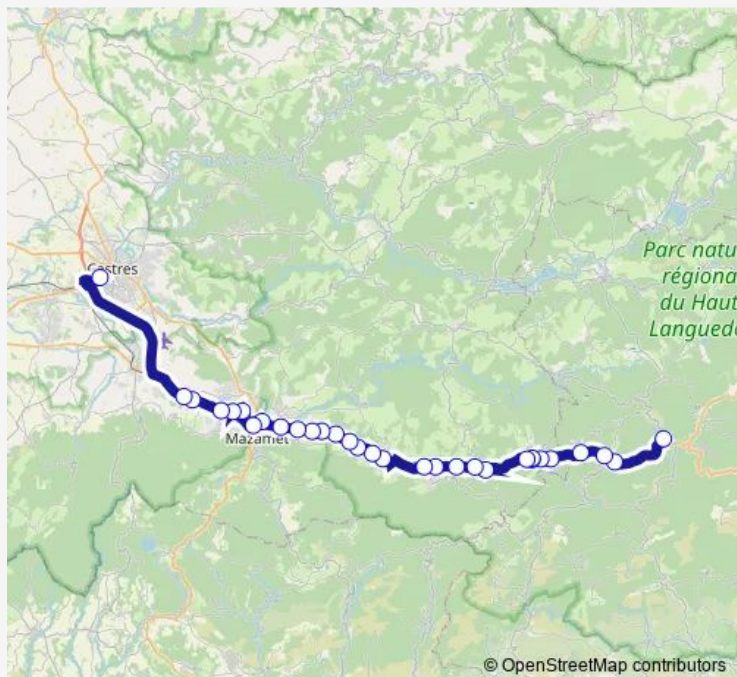

Bout-DU-Pont-DE-Larn - Traktir

SAINT-AMANS-SOULT - Lycée Forestier

SAINT-AMANS-SOULT - Sébastopol

SAINT-AMANS-SOULT - Gare

SAINT-AMANS-VALTORET - Lavoir

SAINT-AMANS-SOULT - Mas Berg

Albine - Rn

SAUVETERRE - Le Vern

### Route schedule

Mazamet - Gare Sncf — Labastide-Rouairoux - Collège

Monday 07:10

Tuesday 07:10

Wednesday 07:10

Thursday 07:10

Friday 07:10

Saturday —

### Route info

Direction: Mazamet - Gare Sncf

Stops: 18

Trip Duration: 0 hour 37 min

© OpenStreetMap contributors