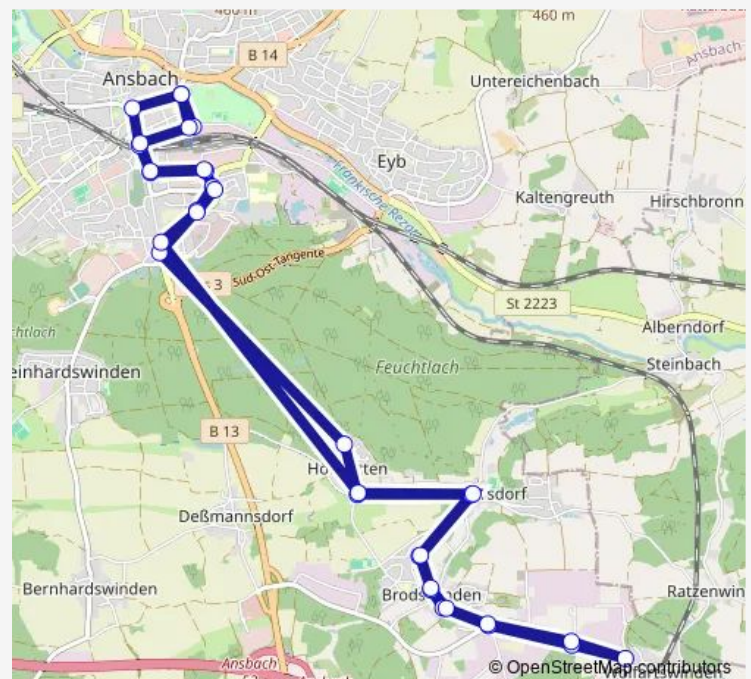

Brodswinden Rudolf-Diesel-Str.

Route schedule

Ansbach — Ansbach Schloßplatz

Monday 07:45-21:20

Tuesday 07:45-21:20

Wednesday 07:45-21:20

Thursday 07:45-21:20

Friday 07:45-21:20

Saturday —

Sunday —

Route info

Direction: Ansbach

Stops: 31

Trip Duration: 0 hour 45 min

762

Brodswinden Nikolaus-Otto-Str.

Brodswinden Lebenshilfe

Ansbach Wasserturm

Ansbach A. f. Ländl. Entwicklung

Ansbach Philipp-Zorn-Str.

Ansbach Welserstr. Ost

Ansbach Welserstr. West

Ansbach Maximilianstr.

Ansbach

Ansbach Schloßplatz

Direction

Ansbach — Ansbach Schloßplatz

34 stops

[Open route schedule](#)

Ansbach

Ansbach Schloßplatz

Ansbach Herrieder Tor