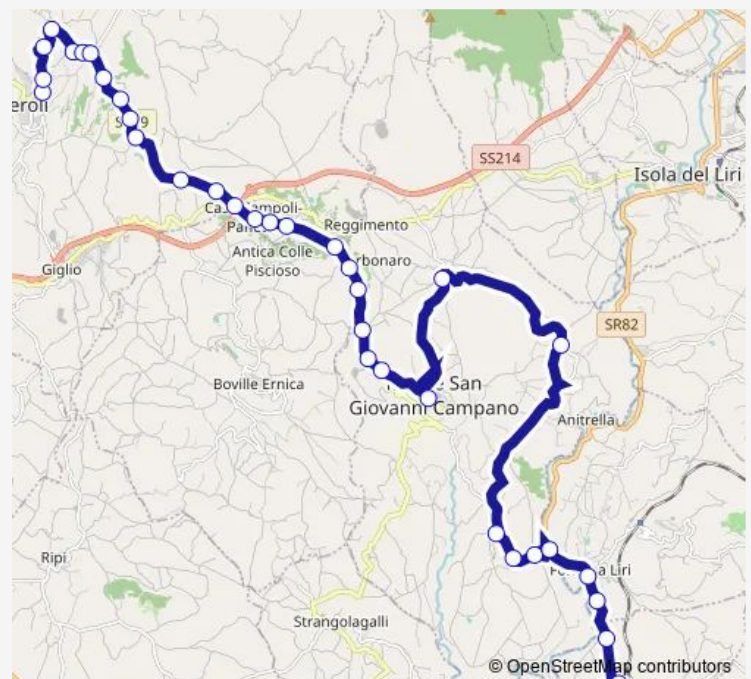

VEROLI | Case Palmerini # f6667

VEROLI | Via Trisulti (Km 2) # f6668

MONTE S. GIOVANNI C. | Ripiano # f6669

MONTE S. GIOVANNI C. | Via Ripiano # f6670

MONTE S. GIOVANNI C. | Colle Pupazzo # f6671

Route schedule

Veroli | Piazza Filippina # f5759 — Arce | Via Marconi Via Magni # f5271

Monday —

Tuesday —

Wednesday —

Thursday —

Friday —

Saturday 14:25

Sunday —

Route info

Direction: Veroli | Piazza Filippina # f5759

Stops: 37

Trip Duration: 0 hour 50 min

MONTE S. GIOVANNI C. | Cimitero # f6672

MONTE S. GIOVANNI C. | Via Cappuccini # f6673

MONTE S. GIOVANNI C. | Via Valle # f6720