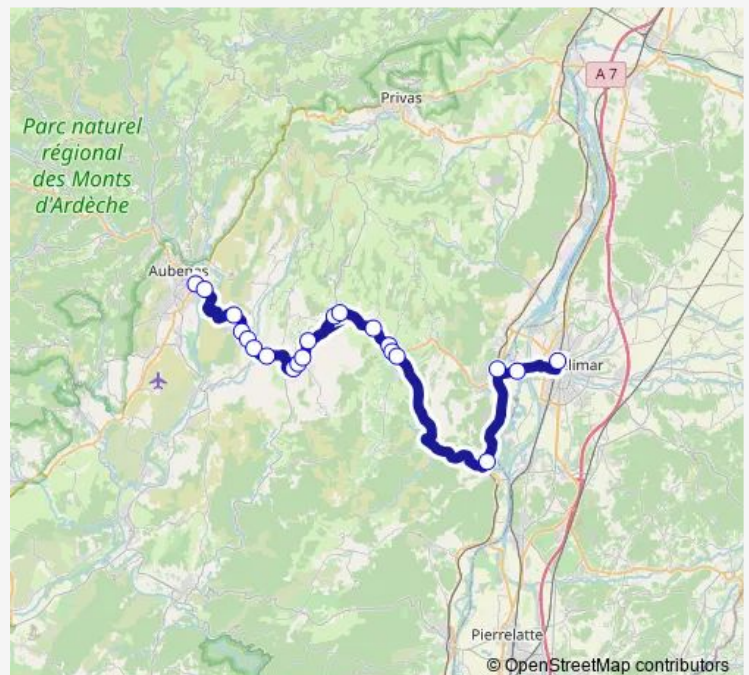

Saturday —

Sunday —

Route info

Direction: Gare Routière

Stops: 28

Trip Duration: 1 hour 25 min

Gare

Les Plagnes

Crt RN 102

Pont de Sceautres

Buis d'Aps

Ruines Romaines

Collège Chamontin

Direction

Gare Routière — Gare Routière

21 stops