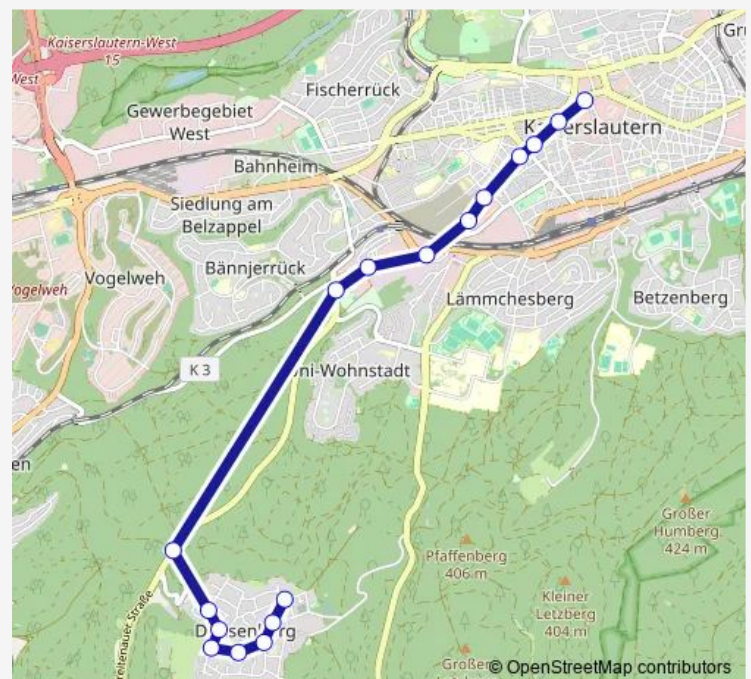

Dansenberg, Dansenberger Str.

Dansenberg, Friedhof

Dansenberg, Eckstraße

Route schedule

Kaiserslaut., Stadtmitte — Dansenberg, Eckstraße

Monday 07:27

Tuesday 07:27

Wednesday 07:27

Thursday 07:27

Friday 07:27

Saturday —

Sunday —

Route info

Direction: Kaiserslaut., Stadtmitte

Stops: 15

Trip Duration: 0 hour 19 min

Direction

Dansenberg, Eckstraße — Kaiserslautern, Hbf

19 stops

[Open route schedule](#)

Dansenberg, Eckstraße

Dansenberg, Dansenberger Str.

Dansenberg, Brunnenstraße

Dansenberg, Wasserlochstücke

Sunday 13:20-23:52

Route info

Direction: Dansenberg, Eckstraße

Stops: 17

Trip Duration: 0 hour 22 min

Direction

Kaiserslautern, Warmfreibad — Hohenecken, Burg

24 stops