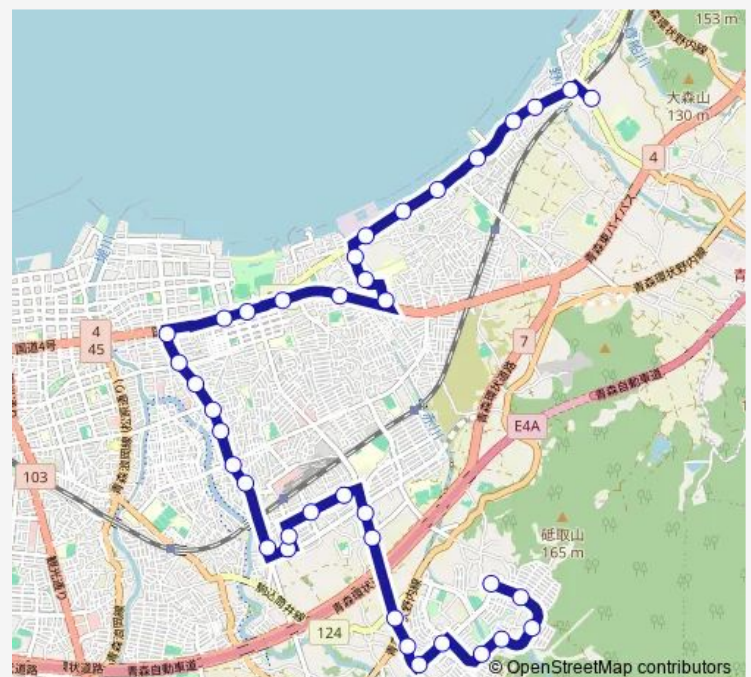

Saturday 06:37

Sunday 06:37

Route info

Direction: 東部営業所

Stops: 38

Trip Duration: 0 hour 48 min

H21 松森・浜館線

上松森