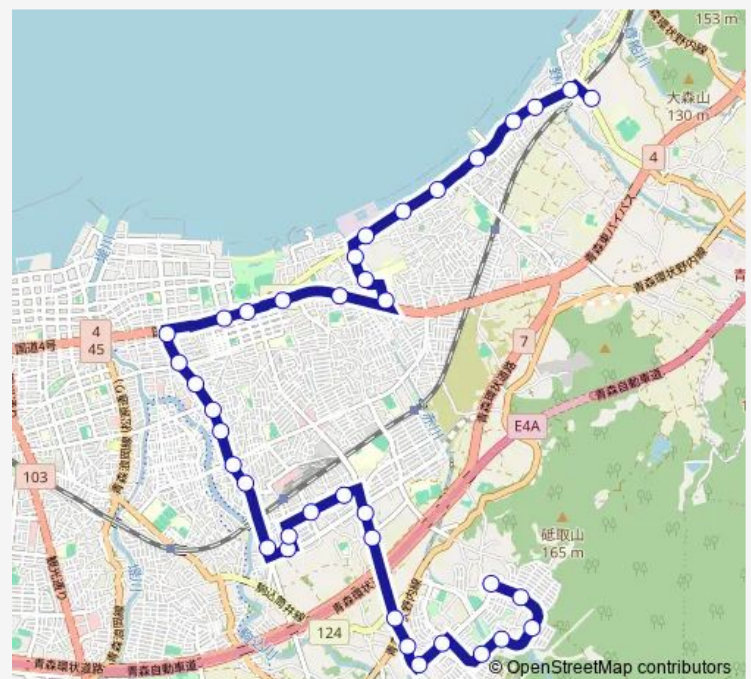

### Route schedule

東部営業所 — 戸山団地北赤坂市民館前

Monday 06:30

Tuesday 06:30

Wednesday 06:30

Thursday 06:30

Friday 06:30

Saturday 06:40

### Route info

Direction: 東部営業所

Stops: 38

Trip Duration: 0 hour 48 min

H21 松森・浜館線

上松森

古館

浜館一丁目