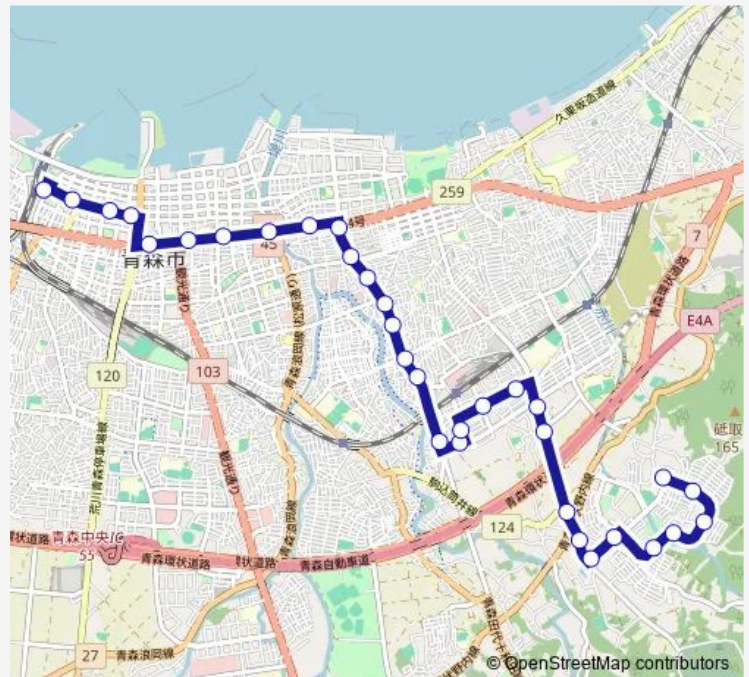

Direction

青森駅 ③のりば — 戸山団地北赤坂市民館前

32 stops

[Open route schedule](#)

- 青森駅 ③のりば
- 新町一丁目
- 県庁通り
- 新町二丁目
- 市役所前
- N t t 青森支店前
- 文化会館前
- 堤橋
- 栄町一丁目
- 栄町二丁目
- 花園二丁目
- 福田
- 西佃
- 松森
- 佃
- 上松森
- 古館
- 浜館一丁目
- はまだて公園前
- 浜館三丁目
- 浜館四丁目

Route schedule

青森駅 ③のりば — 戸山団地北赤坂市民館前

Monday	07:24-20:30
Tuesday	07:24-20:30
Wednesday	07:24-20:30
Thursday	07:24-20:30
Friday	07:24-20:30
Saturday	07:30-20:32
Sunday	07:30-20:32

Route info

Direction: 青森駅 ③のりば

Stops: 32

Trip Duration: 0 hour 46 min

H21 松森・浜館線

浜館五丁目

商業高校通り

月見野入口

月見野

戸山団地入口