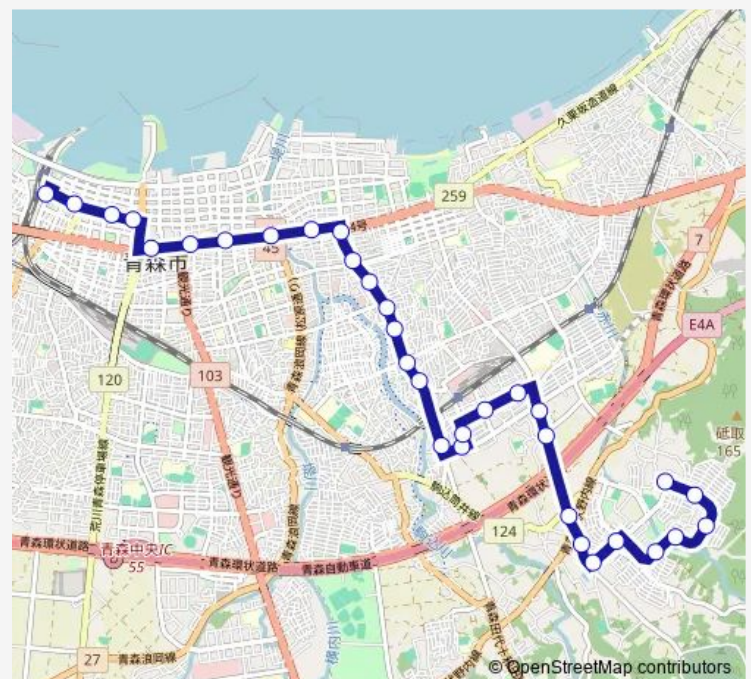

### Route schedule

青森駅 ③のりば — 戸山団地北赤坂市民館前

Monday	07:28-20:20
Tuesday	07:28-20:20
Wednesday	07:28-20:20
Thursday	07:28-20:20
Friday	07:28-20:20
Saturday	07:29-20:25
Sunday	07:29-20:25

### Route info

Direction: 青森駅 ③のりば

Stops: 32

Trip Duration: 0 hour 45 min

H21 松森・浜館線

浜館五丁目

商業高校通り

月見野入口