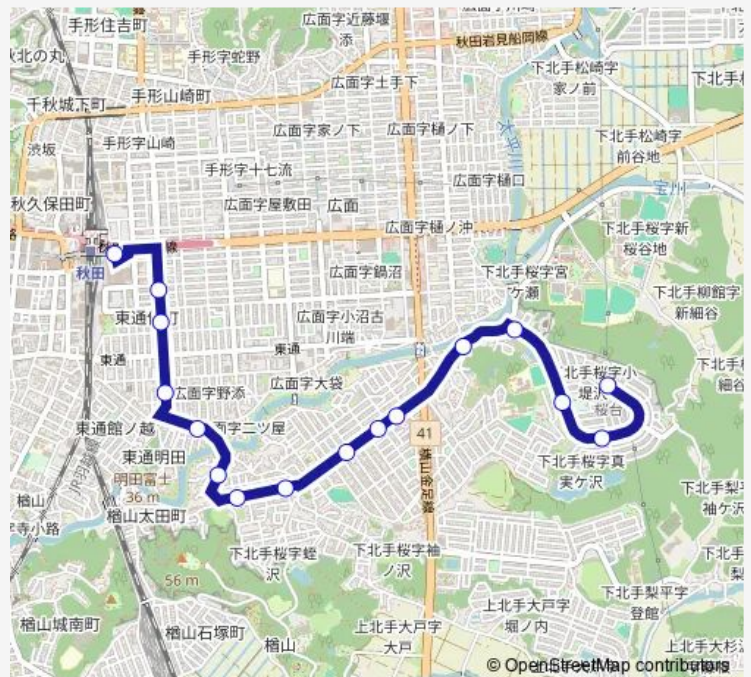

横森橋

横森入口

明田郵便局前

長沼東町

東大通り

秋田駅東口

Route schedule

桜台三丁目 — 秋田駅東口

Monday 07:07-14:12

Tuesday 07:07-14:12

Wednesday 07:07-14:12

Thursday 07:07-14:12

Friday 07:07-14:12

Saturday —

Sunday —

Route info

Direction: 桜台三丁目

Stops: 16

Trip Duration: 0 hour 17 min

■ 桜台線

BusMaps

Direction

秋田駅東口 — 桜台中央公園前

16 stops