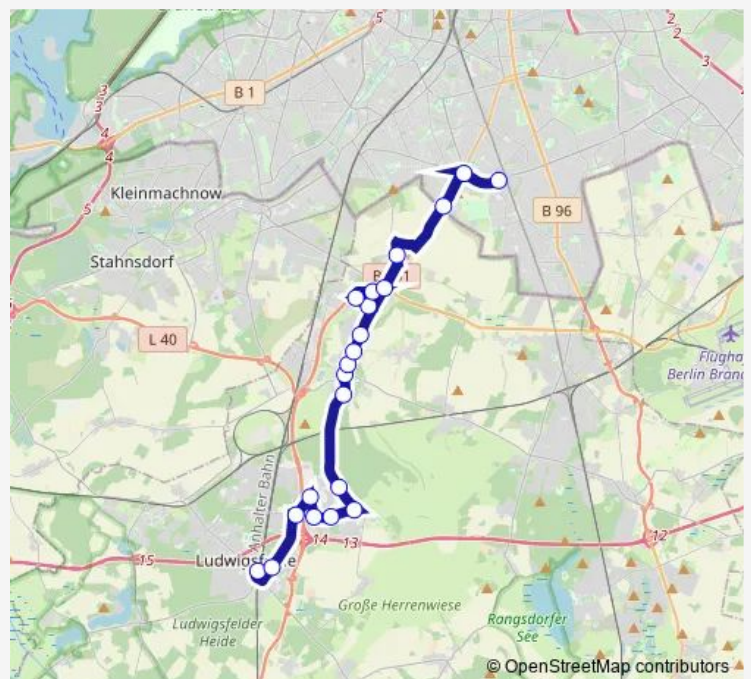

Heinersdorf (TF), Osdorfer Str.

Großbeeren, Mahlower Str.

Großbeeren, Am Wall

Großbeeren, Osdorfer Ring

Großbeeren, Zum Kiesberg

Großbeeren, Am Wall

Großbeeren, Feldstr.

Großbeeren, Lindenstr.

Ludwigsfelde, Am Birkengrund

Ludwigsfelde, Märkersteig

### Route schedule

S Buckower Chaussee West (Berlin) — Ludwigsfelde, Bahnhof

Monday 04:33-21:33

Tuesday 04:33-21:33

Wednesday 04:33-21:33

Thursday 04:33-21:33

Friday 04:33-21:33

Saturday 05:33-21:33

### Route info

Direction: S Buckower Chaussee West (Berlin)

Stops: 22

Trip Duration: 0 hour 46 min

710

BusMaps