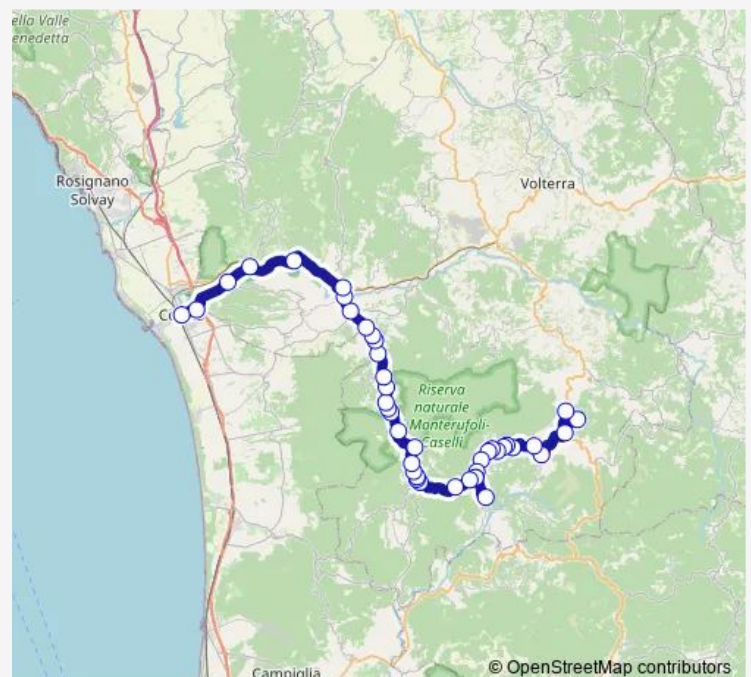

Thursday —

Friday —

Saturday —

Sunday —

Route info

Direction: Larderello Circolo

Stops: 42

Trip Duration: 1 hour 26 min

710 — Larderello-Canneto-Cecina

Podere Le Fornacelle (Dir.Cecina)

Podere Casalino (Dir. Cecina)

Sp18 Monterufoli Bivio

Sp18 Fronte Km 12,300

Sp18 Fronte Km 10,700

Sp18 Pod.Bottaccina

Sp18 Fronte Km 9,800

Sp18 Fronte Km 8,600

Gabella Di La Sassa

Sp18 Fronte Km 5,900

Bivio Querceto Sp18 (Dir.Cecina)

S.Maria Degli Angeli Sp18 (Dir.Cecina)

Podere Debbioni (Sp18 Dir.Ceci)

Grisella

Ponte Sul Cecina Sp18 (Dir.Cecina)

Canneto

Canneto Inizio Paese (Dir.Larderello)

Srt329 Km 25,450

Route schedule

Cecina P.Za Liberta' — Larderello Circolo

Monday	—
Tuesday	12:50
Wednesday	—
Thursday	—
Friday	—
Saturday	—
Sunday	—

Route info

Direction: Cecina P.Za Liberta'