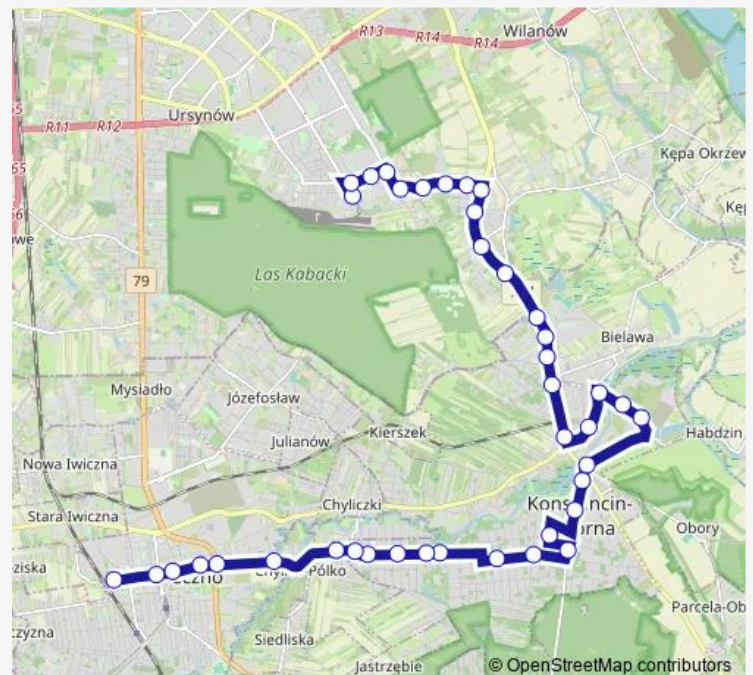

Konstancin-Jeziorna Mirków-Szkoła 01

Konstancin-Jeziorna Osiedle Mirków 01

### Route schedule

Os. Kabaty 05 — Piaseczno Targowisko 01

Monday 04:20-23:35

Tuesday 04:20-23:35

Wednesday 04:20-23:35

Thursday 04:20-23:35

Friday 04:20-23:35

Saturday 04:35-23:35

### Route info

Direction: Os. Kabaty 05

Stops: 40

Trip Duration: 0 hour 45 min

Konstancin-Jeziorna CH Stara Papiernia 01

Konstancin-Jeziorna Sobieskiego 01

Konstancin-Jeziorna Park Zdrojowy 01

Konstancin-Jeziorna Stocer 03