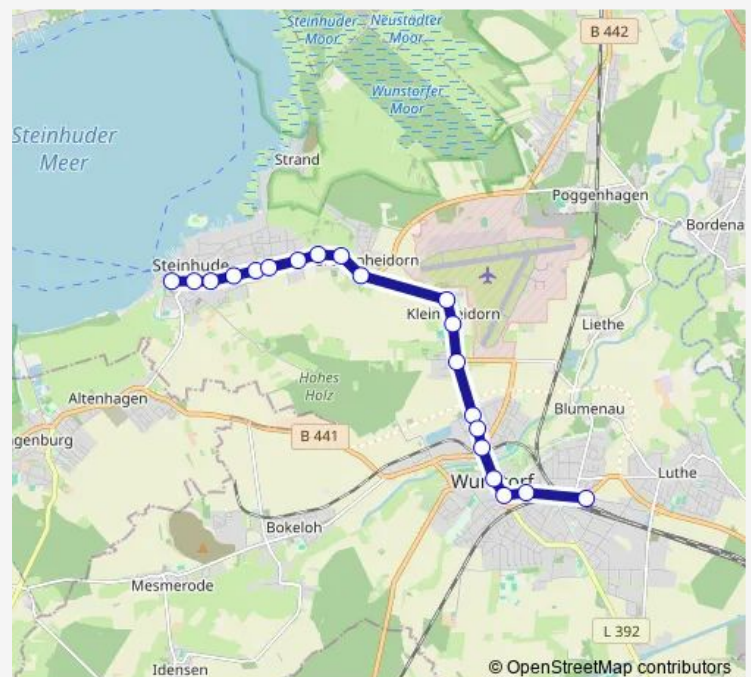

Wunstorf Alter Stadtbahnhof

Wunstorf Senator-Kraft-Straße

Wunstorf Senator-Meier-Straße

Klein Heidorn Frachtweg

Klein Heidorn Langes Feld

Klein Heidorn Zum Winkel

Großenheidorn Bordenauer Weg

Großenheidorn Schaers Grasweg

Großenheidorn Kükersweg

Großenheidorn Zum Meer

Großenheidorn Pickertsberg

Steinhude Grenzweg

Steinhude Hermann-Löns-Weg

Steinhude Friedhof

Steinhude/Tiefental

Steinhude An der Friedenseiche

Route schedule

Wunstorf/Zob — Steinhude An der Friedenseiche

Monday 05:10-23:40

Tuesday 05:10-23:40

Wednesday 05:10-23:40

Thursday 05:10-23:40

Friday 05:10-00:40⁺¹

Saturday 06:10-00:40⁺¹

Sunday 08:28-23:40

Route info

Direction: Wunstorf/Zob

Stops: 20

Trip Duration: 0 hour 22 min

Direction

Steinhude An der Friedenseiche — Wunstorf/Zob

20 stops