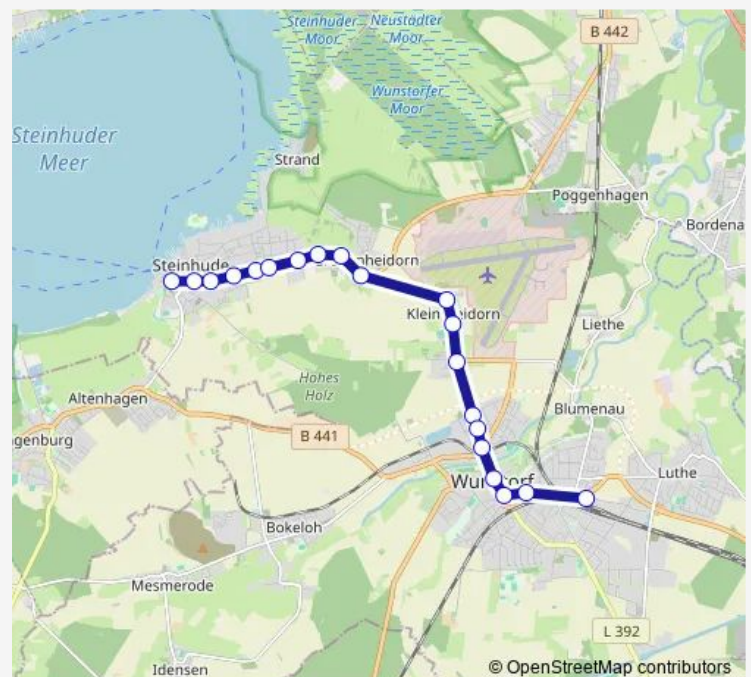

Wunstorf Alter Stadtbahnhof

Wunstorf Senator-Kraft-Straße

Wunstorf Senator-Meier-Straße

Klein Heidorn Frachtweg

Klein Heidorn Langes Feld

Klein Heidorn Zum Winkel

Großenheidorn Bordenauer Weg

Großenheidorn Schaers Grasweg

Großenheidorn Kükersweg

Großenheidorn Zum Meer

Großenheidorn Pickertsberg

Steinhude Grenzweg

Steinhude Hermann-Löns-Weg

Steinhude Friedhof

Steinhude/Tiefental

Steinhude An der Friedenseiche

### Route schedule

Wunstorf/Zob — Steinhude An der Friedenseiche

Monday 05:10-23:40

Tuesday 05:10-23:40

Wednesday 05:10-23:40

Thursday 05:10-23:40

Friday 05:10-00:40<sup>+1</sup>

Saturday 06:10-00:40<sup>+1</sup>

### Route info

Direction: Wunstorf/Zob

Stops: 20

Trip Duration: 0 hour 22 min