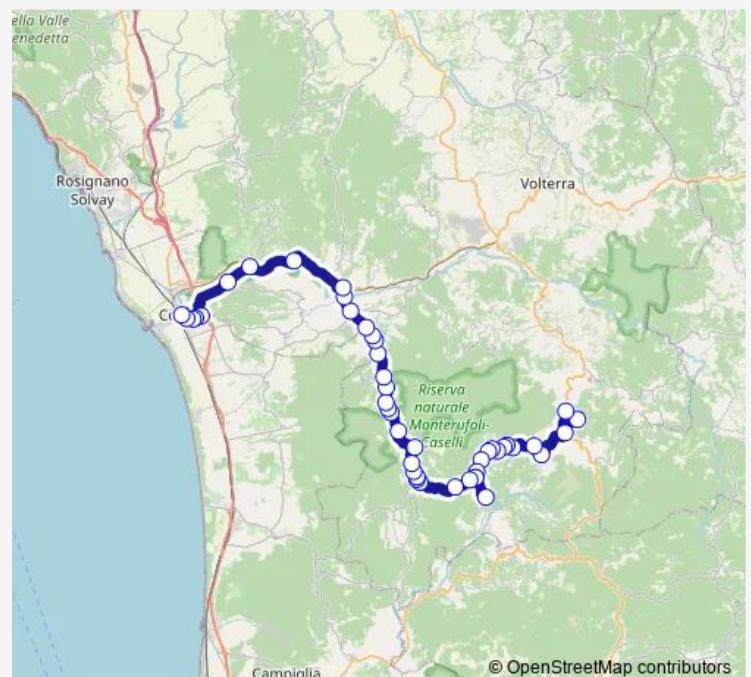

Podere Perete

Serrazzano Loc.Serra

Srt329 Fr Bv Centrale Enel

Lustignano Bivio

Lustignano (Tennis)

Lustignano Bivio

Srt329 Da Pietro

Srt329 Fronte Km 29,000

Srt329 Fronte Km 25,450

Canneto Inizio Paese (Dir.Cecina)

Canneto

Route schedule

Larderello Circolo — Cecina P.Za Liberta'

| | |
|-----------|-------|
| Monday | 06:25 |
| Tuesday | 06:25 |
| Wednesday | 06:25 |
| Thursday | 06:25 |
| Friday | 06:25 |
| Saturday | 06:25 |
| Sunday | — |

Route info

Direction: Larderello Circolo

Stops: 45

Trip Duration: 1 hour 31 min

710 — Larderello-Canneto-Cecina

Podere Le Fornacelle (Dir.Cecina)

Podere Casalino (Dir. Cecina)

Sp18 Monterufoli Bivio

Sp18 Fronte Km 12,300

Sp18 Fronte Km 10,700

Sp18 Pod.Bottaccina

Sp18 Fronte Km 9,800

Sp18 Fronte Km 8,600

Gabella Di La Sassa

Sp18 Fronte Km 5,900

Bivio Querceto Sp18 (Dir.Cecina)