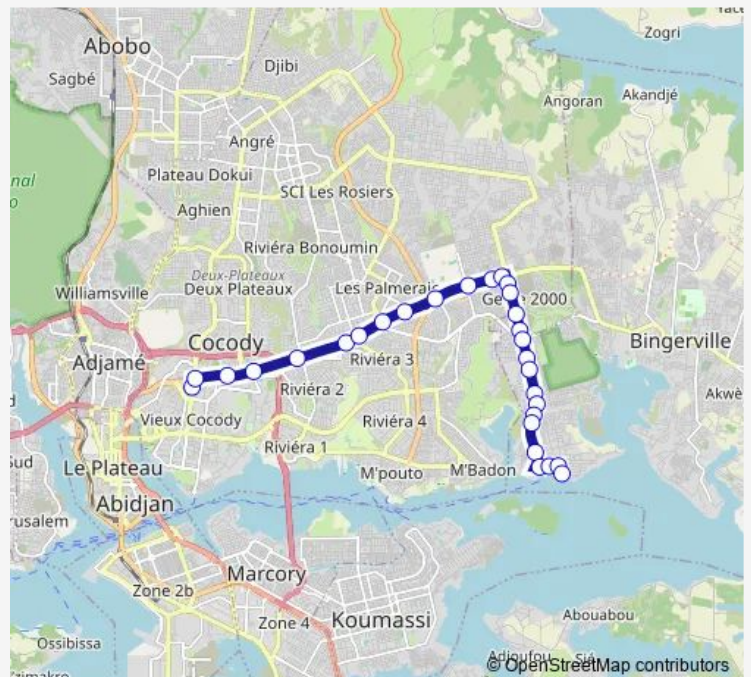

École de Gendarmerie

École de Police

Carrefour Riviera 2

CAP Nord

KM 9

Arrêt Après Barrage

Station Total Route de Bingerville

Nouveau Camp Akouedo

Wednesday 06:00

Thursday 06:00

Friday 06:00

Saturday 06:00

Sunday 06:00

Route info

Direction: Terminus Cité des Arts

Stops: 14

Trip Duration: 0 hour 54 min

Direction

Terminus Feh Kesse — Terminus Cité des Arts

18 stops

[Open route schedule](#)

Terminus Feh Kesse

Jules Verne

Carrefour Nouveau Goudron

Résidence Genie 2000

Carrefour Faya

Nouveau Camp Akouédo

Station Total Route de Bingerville

Arrêt Barrage Palmeraie

Supermarché Smd

Station Total riviera 3

Carrefour Riviera 2