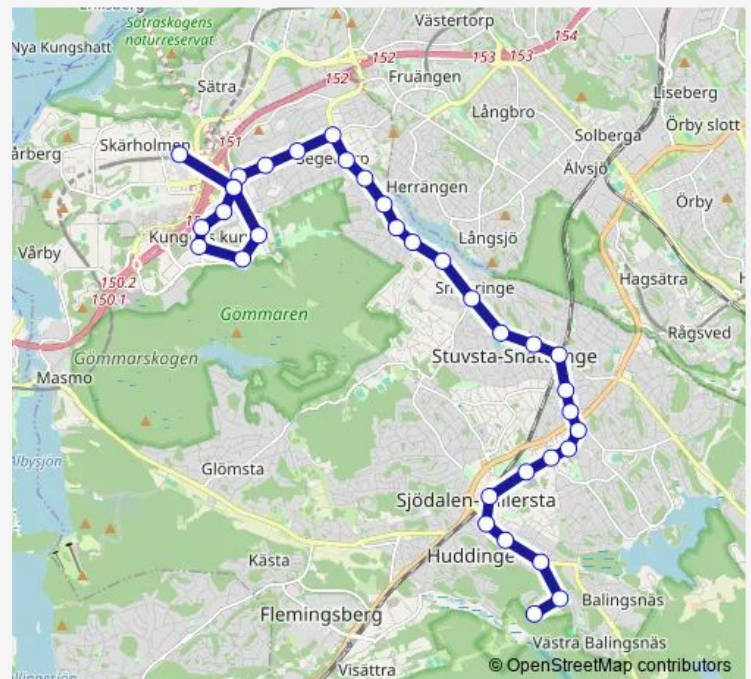

Skrakvägen

Route schedule

Sörskogen — Skärholmen T-bana

Monday 00:23-23:38

Tuesday 05:09-23:38

Wednesday 05:09-23:38

Thursday 00:23-23:38

Friday 00:23-23:38

Saturday 00:23-23:38

Sunday 00:23-23:38

Route info

Direction: Sörskogen

Stops: 34

Trip Duration: 0 hour 53 min

Lövsångarvägen

Segeltorp centrum

Smista

Juringe allé

Jägerhorns väg

Ekgårdsvägen

Toyota

Diagonalvägen

Månskärsvägen

Kungens Kurva

Kungens Kurva Ikea södra

Ekgårdsvägen

Skärholmen T-bana

Direction

Skärholmen T-bana — Sörskogen

32 stops

[Open route schedule](#)

Skärholmen T-bana