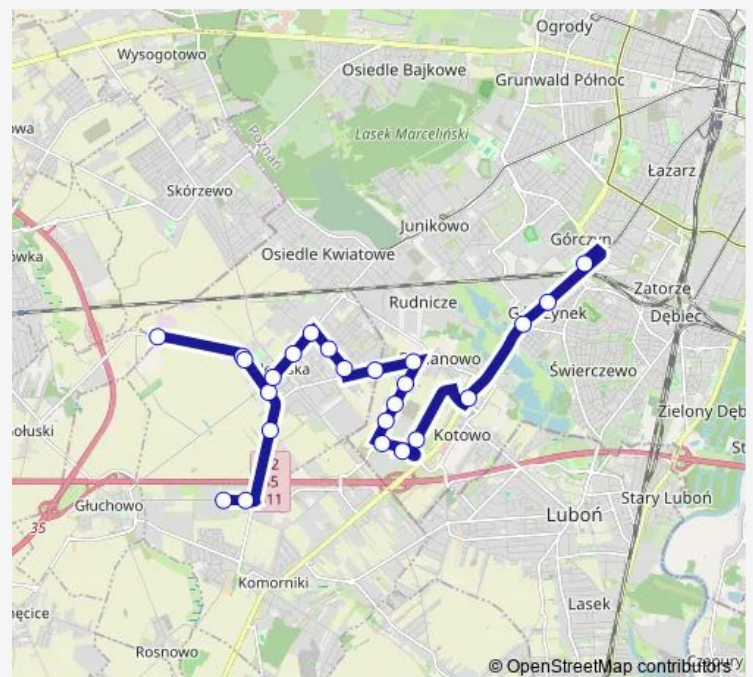

Thursday 05:10-22:50

Friday 05:10-22:50

Saturday 05:18-18:55

Sunday 05:18-18:55

Route info

Direction: Górczyn Pkm

Stops: 23

Trip Duration: 0 hour 32 min

Bojanowska

Ostatnia

Kowalewicka Wiadukt

Konopackiej

Lange

Sycowska Prologis

Sycowska li

Sycowska I