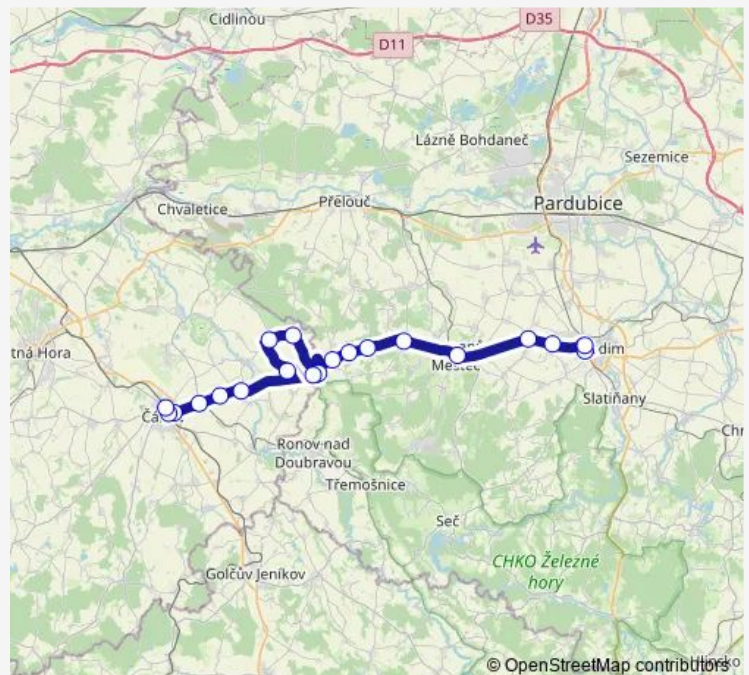

Sunday 05:25-17:23

Route info

Direction: Čáslav,žel.st.

Stops: 20

Trip Duration: 0 hour 57 min

710 — Chrudim - Heřmanův Městec - Čáslav

Direction

Chrudim,aut.st. — Čáslav,žel.st.

Monday	04:16-17:42
Tuesday	04:16-17:42
Wednesday	04:16-17:42
Thursday	04:16-17:42
Friday	04:16-17:42
Saturday	06:19-18:19
Sunday	06:19-18:19

Route info

Direction: Chrudim,aut.st.

Stops: 20

Trip Duration: 1 hour 0 min