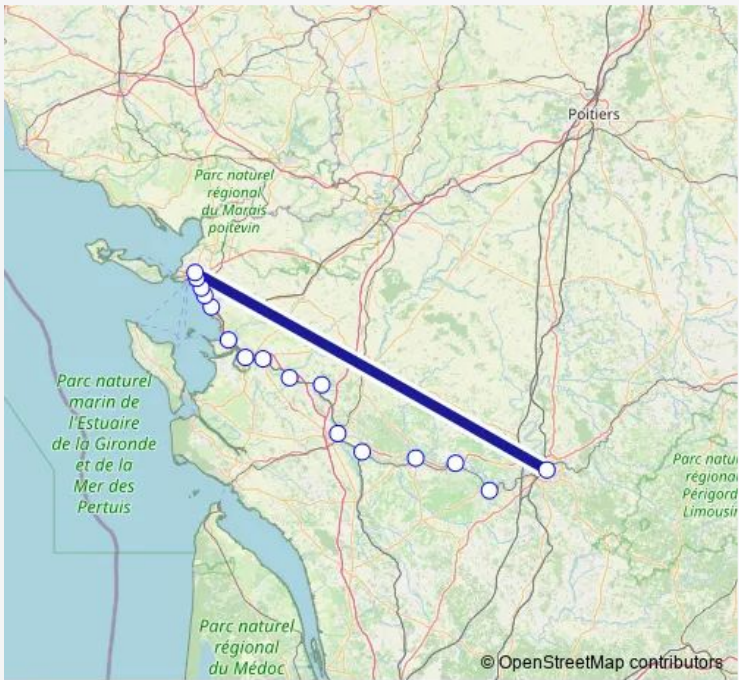

Rail La Rochelle Porte Dauphine-Angoulême

[Go to website](#)

Direction
 Gare de La Rochelle Porte Dauphine — Gare de Angoulême

16 stops

[Open route schedule](#)

- Gare de La Rochelle Porte Dauphine
- Gare de La Rochelle
- Gare de Aytré Plage
- Gare de Angoulins sur Mer
- Gare de Châtelailon
- Gare de Saint-Laurent-de-la-Prée - Fouras
- Gare de Rochefort
- Gare de Tonnay-Charente
- Gare de Bords
- Gare de Saint-Savinien
- Gare de Saintes
- Gare de Beillant
- Gare de Cognac
- Gare de Jarnac
- Gare de Châteauneuf-sur-Charente
- Gare de Angoulême

Route schedule
 Gare de La Rochelle Porte Dauphine — Gare de Angoulême

Monday	05:38-16:39
Tuesday	05:38-16:39
Wednesday	05:38-16:39
Thursday	05:38-16:39
Friday	05:38-16:39
Saturday	—
Sunday	—

Route info

Direction: Gare de La Rochelle Porte Dauphine

Stops: 16

Trip Duration: 2 hour 22 min

Direction

Gare de Angoulême — Gare de La Rochelle Porte Dauphine

16 stops

[Open route schedule](#)

Gare de Angoulême

Route info

Direction: Gare de Angoulême

Stops: 16

Trip Duration: 2 hour 28 min

Rail time schedules and route maps are available in an offline PDF at busmaps.com. Use the busmaps.com website to see live bus times, train schedule or subway schedule, and step-by-step directions for all public transit in La Rochelle