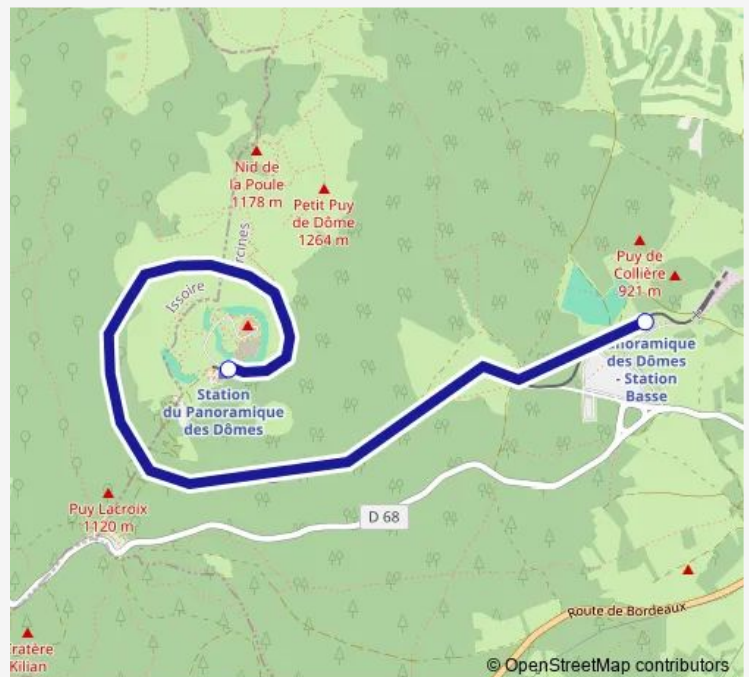

Rail PDD Panoramique des Dômes

[Go to website](#)

Direction

Gare du Sommet — Gare du Panoramique des Dômes

2 stops

[Open route schedule](#)

Gare du Sommet

Gare du Panoramique des Dômes

Route schedule

Gare du Sommet — Gare du Panoramique des Dômes

Monday	—
Tuesday	—
Wednesday	10:30-17:30
Thursday	10:30-17:30
Friday	10:30-17:30
Saturday	10:30-17:30
Sunday	10:30-17:30

Route info

Direction: Gare du Sommet

Stops: 2

Trip Duration: 0 hour 15 min

PDD — Panoramique des Dômes

BusMaps