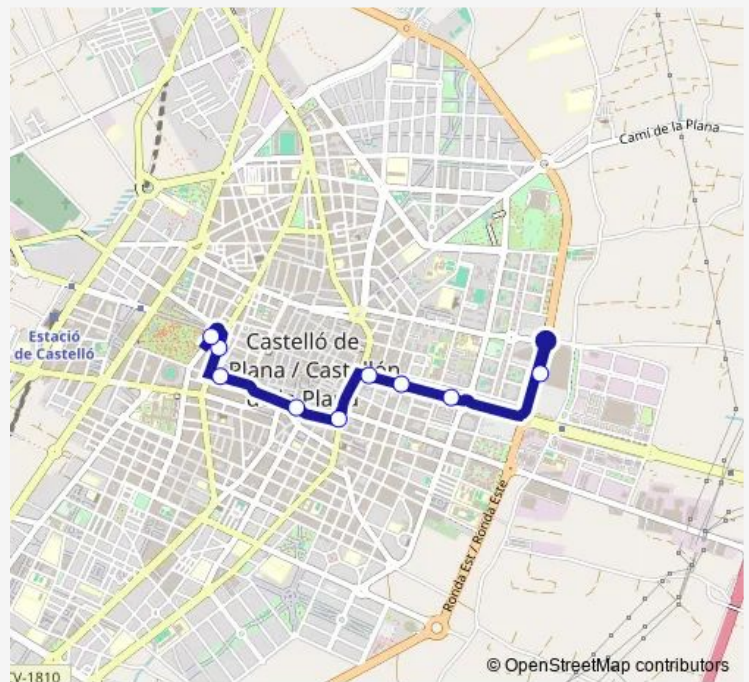

Bus L17 Servici especial Mercat del dilluns

[Go to website](#)

**Direction**

Passeig Ribalta (imparells) — Recinte firal (mercat)

12 stops

[Open route schedule](#)

Passeig Ribalta (imparells)

Ronda Millars núm. 35

Ronda Millars núm. 13

Ronda Magdalena núm. 10

Ronda Magdalena núm. 38

C/ Arrufat Alonso núm. 2

Pl. Maria Agustina (c/ Governador)

C/ Governador (pl. Cardona Vives)

Av. Germans Bou (pl. Jutge Borrull)

Av. Germans Bou núm. 26

Route info

Direction: Passeig Ribalta (imparells)

Stops: 12

Trip Duration: 0 hour 20 min

L17 — Servici especial Mercat del dilluns

## Direction

Recinte firal (mercat) — Passeig Ribalta (imparells)

9 stops

[Open route schedule](#)

Recinte firal (mercat)

Av. del Mar núm. 43

Av. del Mar núm. 23

Av. del Mar núm. 3