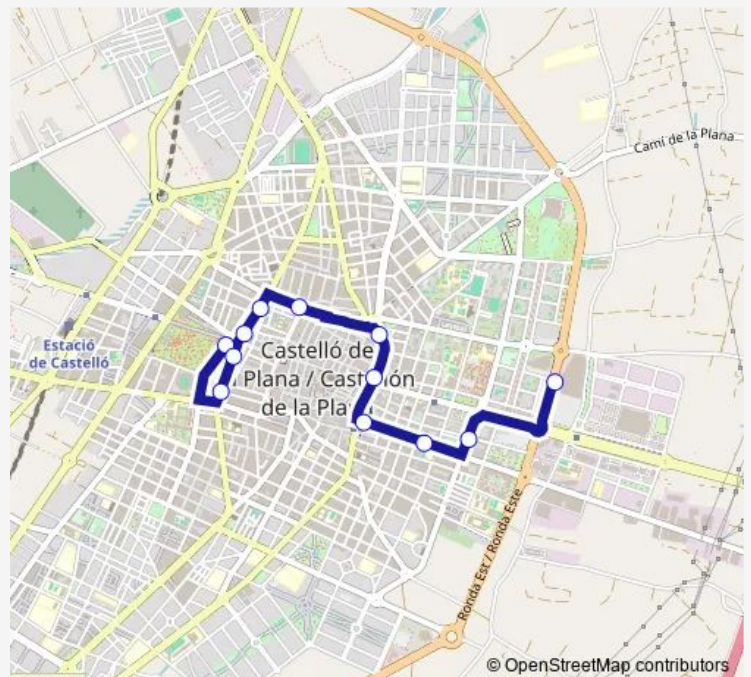

**Direction**

Passeig Ribalta (imparells) — Recinte firal (mercat)

12 stops

[Open route schedule](#)

Passeig Ribalta (imparells)

Ronda Millars núm. 35

Ronda Millars núm. 13

Ronda Magdalena núm. 10

Ronda Magdalena núm. 38

C/ Arrufat Alonso núm. 2

Pl. Maria Agustina (c/ Governador)

C/ Governador (pl. Cardona Vives)

Av. Germans Bou (pl. Jutge Borrull)

Av. Germans Bou núm. 26

C/ Pablo Iglesias núm. 10

Recinte firal (mercat)

Sunday —

Route info

Direction: Passeig Ribalta (imparells)

Stops: 12

Trip Duration: 0 hour 20 min

## Direction

Recinte firal (mercat) — Passeig Ribalta (imparells)

9 stops

[Open route schedule](#)

Recinte firal (mercat)

Av. del Mar núm. 43

Av. del Mar núm. 23

Av. del Mar núm. 3