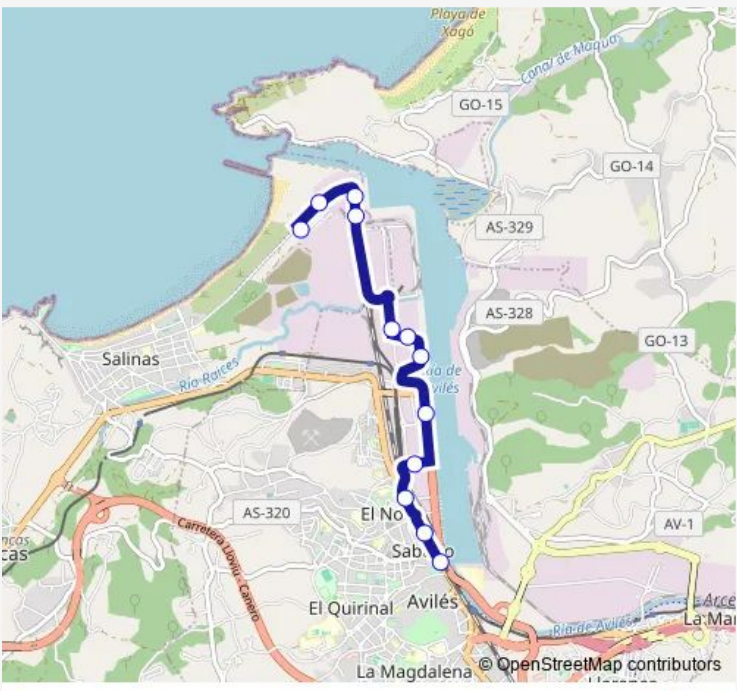

Bus L17 L17 - Avilés-San Juan de Nieva

[Go to website](#)

**Direction**  
 [Avilés] Parque del Muelle [Cta 00206] — [San Xuan|San Juan de Nieva] San Juan [Cta 01059]  
 12 stops  
[Open route schedule](#)

- [Avilés] Parque del Muelle [Cta 00206]
- [Avilés] Telares - Estación [Cta 04368]
- [Avilés] San Félix [Cta 01036]
- [Avilés] Demetria Suárez [Cta 01039]
- [Avilés] La Rula [Cta 01041]
- [Avilés] Conde de Guadalhorce 123 -Tranvía [Cta 01042]
- [Avilés] Pedro Solís [Cta 01044]
- [Avilés] La Industria [Cta 01046]
- [San Xuan|San Juan de Nieva] Estación Renfe San Juan [Cta 01054]
- [San Xuan|San Juan de Nieva] Prácticos [Cta 01056]
- [San Xuan|San Juan de Nieva] Casas San Juan [Cta 01058]
- [San Xuan|San Juan de Nieva] San Juan [Cta 01059]

Route schedule  
 [Avilés] Parque del Muelle [Cta 00206] — [San Xuan|San Juan de Nieva] San Juan [Cta 01059]

Monday	07:00
Tuesday	07:00
Wednesday	07:00
Thursday	07:00
Friday	07:00
Saturday	07:00
Sunday	07:00

**Route info**  
 Direction: [Avilés] Parque del Muelle [Cta 00206]  
 Stops: 12  
 Trip Duration: 0 hour 14 min

■ L17 — L17 - Avilés-San Juan de Nieva **BusMaps**

L17 Bus time schedules and route maps are available in an offline PDF at [busmaps.com](https://busmaps.com). Use the [busmaps.com](https://busmaps.com) website to see live bus times, train schedule or subway schedule, and step-by-step directions for all public transit in Corvera de Asturias