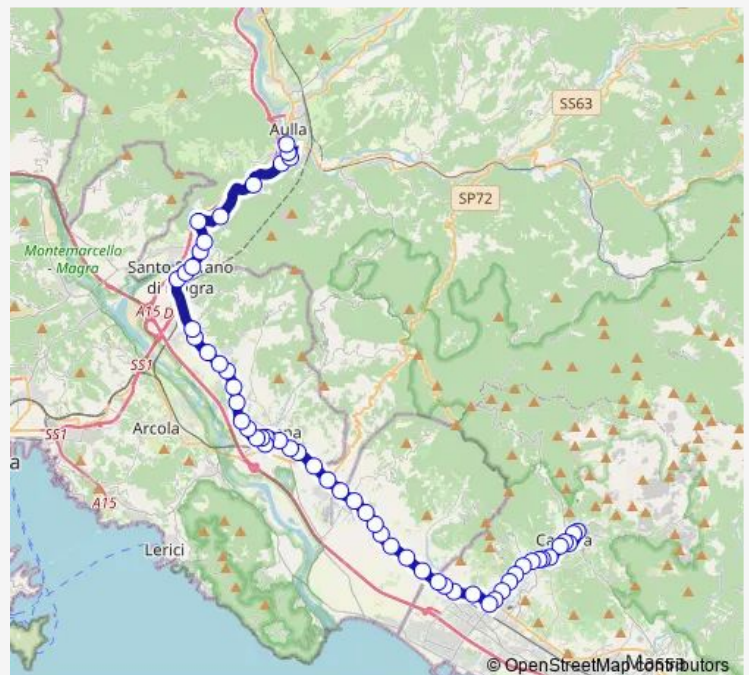

Santa Caterina Bivio

### Route schedule

Aulla — Massa Via Europa

Monday	06:45-18:05
Tuesday	06:45-18:05
Wednesday	06:45-18:05
Thursday	06:45-18:05
Friday	06:45-18:05
Saturday	06:45-18:05
Sunday	—

### Route info

Direction: Aulla

Stops: 72

Trip Duration: 1 hour 15 min

L17 — Aulla-Sarzana-Carrara-Massa

Sarzana Ipercoop

Porta Parma

Sarzana Piazza Martiri

Sarzana

Sarzana Piazza Martiri

Sarzana Giardini

Sarzana Giardini

Sarzana Ss1 Bivio Marinella

Ss1/Nave Dir.Est

Montecavallo Dir.Est

Ponte Isolone Ss1