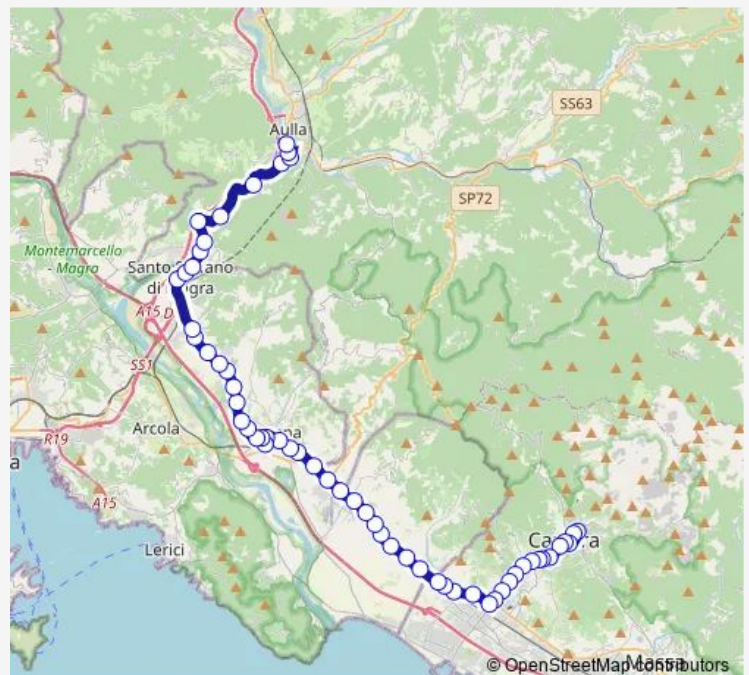

Santa Caterina Bivio

Route schedule

Aulla — Massa Via Europa

Monday	06:45-18:05
Tuesday	06:45-18:05
Wednesday	06:45-18:05
Thursday	06:45-18:05
Friday	06:45-18:05
Saturday	06:45-18:05
Sunday	—

Route info

Direction: Aulla

Stops: 72

Trip Duration: 1 hour 15 min

L17 — Aulla-Sarzana-Carrara-Massa

Sarzana Ipercoop

Porta Parma

Sarzana Piazza Martiri

Sarzana

Sarzana Piazza Martiri