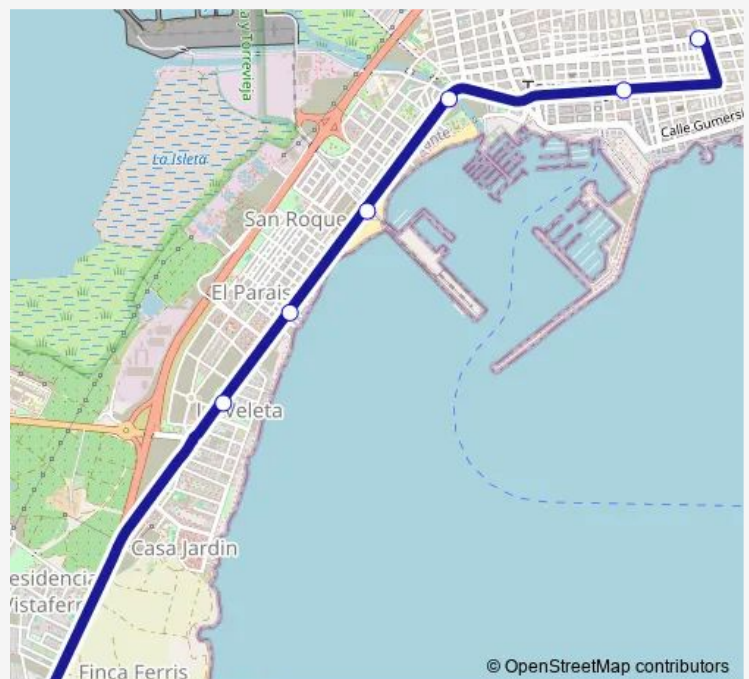

Av. Desiderio Rodriguez, 122 (Pizzeria Los Amigos) [Torrevieja]

Av. Desiderio Rodríguez encreuament C/ Johannes Kepler - La Veleta [Torrevieja]

N-332 52+900 descendente - Rocio de Mar [Torrevieja]

Route schedule

Torrevieja [Torrevieja] — N-332 52+900 descendente - Rocio de Mar [Torrevieja]

Monday 07:50-21:10

Tuesday 07:50-21:10

Wednesday 07:50-21:10

Thursday 07:50-21:10

Friday 07:50-21:10

Saturday 08:05-21:05

Sunday 08:05-21:05

Route info

Direction: Torrevieja [Torrevieja]

Stops: 5

Trip Duration: 0 hour 12 min

■ L17 — Rocio del Mar – Torrevieja

BusMaps

Direction

N-332 52+900 ascendente - Rocio de Mar [Torrevieja] — Torrevieja [Torrevieja]

7 stops

[Open route schedule](#)

N-332 52+900 ascendente - Rocio de Mar [Torrevieja]

Av. Desiderio Rodríguez encreuament C/ Mar Caribe - La Velea [Torrevieja]

Av. Desiderio Rodriguez, 31 (Pizzeria Los Amigos) [Torrevieja]