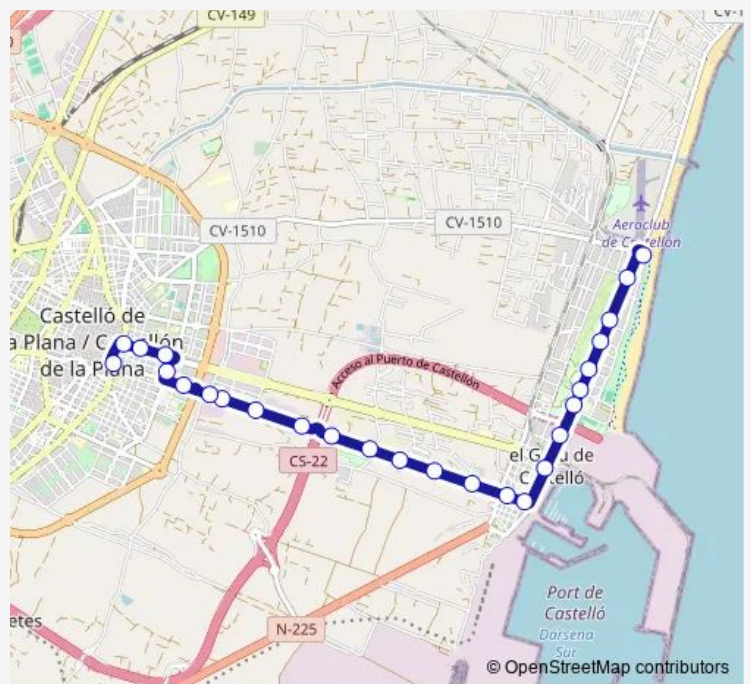

Bus L17 Castelló de la Plana – Platja del Pinar

[Go to website](#)

Direction
 av. Castalla - rtda. Aeroclub [Castelló de la Plana] — plaça Jutge Borrull, front 1 [Castelló de la Plana]

26 stops

[Open route schedule](#)

Route schedule

av. Castalla - rtda. Aeroclub [Castelló de la Plana] — plaça Jutge Borrull, front 1 [Castelló de la Plana]

Monday	06:40-22:50
Tuesday	06:40-22:50
Wednesday	06:40-22:50
Thursday	06:40-22:50
Friday	06:40-22:50
Saturday	06:40-22:50
Sunday	06:40-22:50

Route info

Direction: av. Castalla - rtda. Aeroclub [Castelló de la Plana]

Stops: 26

Trip Duration: 0 hour 26 min

■ L17 — Castelló de la Plana – Platja del Pinar

av. Germans Bou - front 91 [Castelló de la Plana]