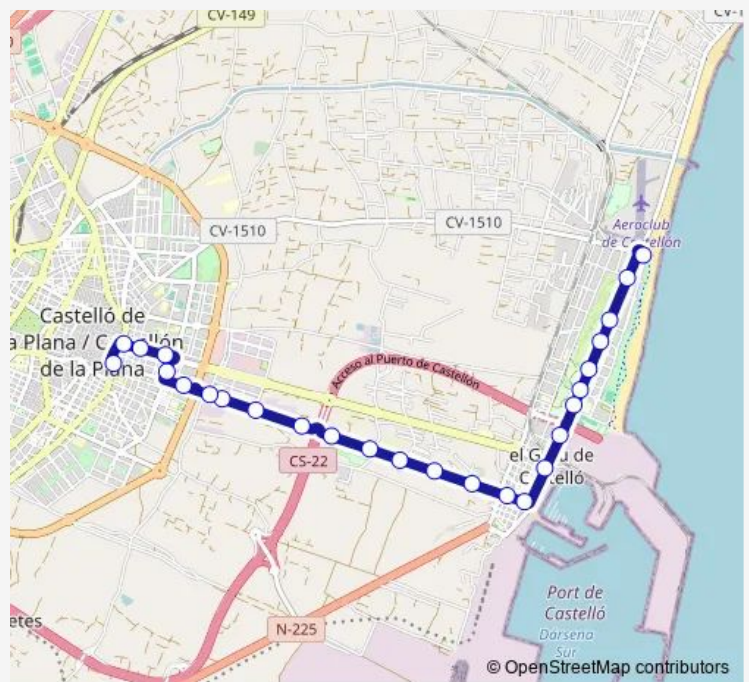

### Route schedule

av. Castalla - rtda. Aeroclub [Castelló de la Plana] — plaça Jutge Borrull, front 1 [Castelló de la Plana]

Monday 06:40-22:50

Tuesday 06:40-22:50

Wednesday 06:40-22:50

Thursday 06:40-22:50

### Route info

Direction: av. Castalla - rtda. Aeroclub [Castelló de la Plana]

Stops: 26

Trip Duration: 0 hour 26 min

■ L17 — Castelló de la Plana – Platja del Pinar

av. Germans Bou - front 91 [Castelló de la Plana]