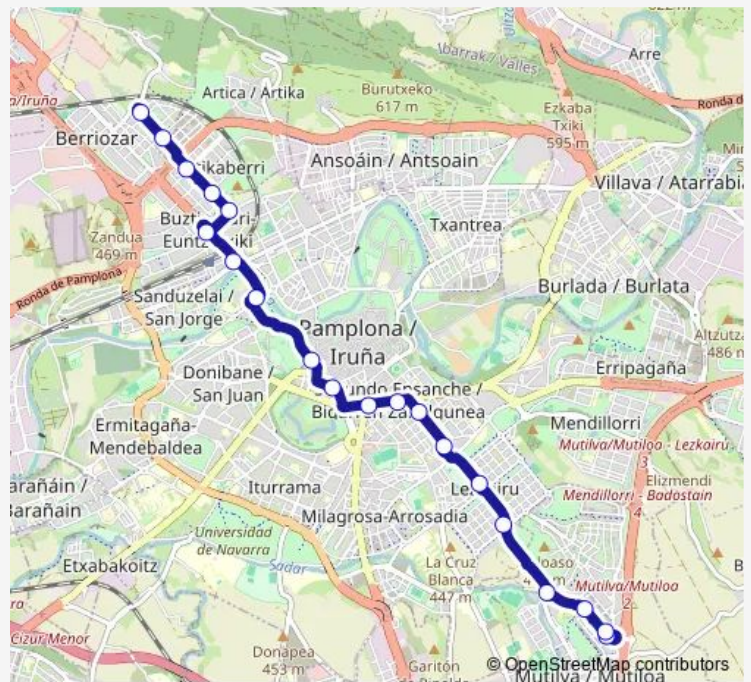

c/ Santa Engracia (c/ Saenz de Oiza)

Artica c/ M^a Viscarret (frente nº 22)

Artica c/ M^a Viscarret (frente nº 2)

Berriozar c/ Cañada Real (c/ Errota)

Berriozar c/ Cañada Real (frente nº 10)

Route schedule

Sunday 06:47-21:50

Route info

Direction: Mutilva Avda. Anaitasuna (Plaza Kapana nº 3)

Stops: 19

Trip Duration: 0 hour 40 min

L17 — Berriozar - Mutilva

Direction

Berriozar c/ Cañada Real (frente nº 10) — Mutilva Avda. Anaitasuna (Plaza Kapana nº 3)