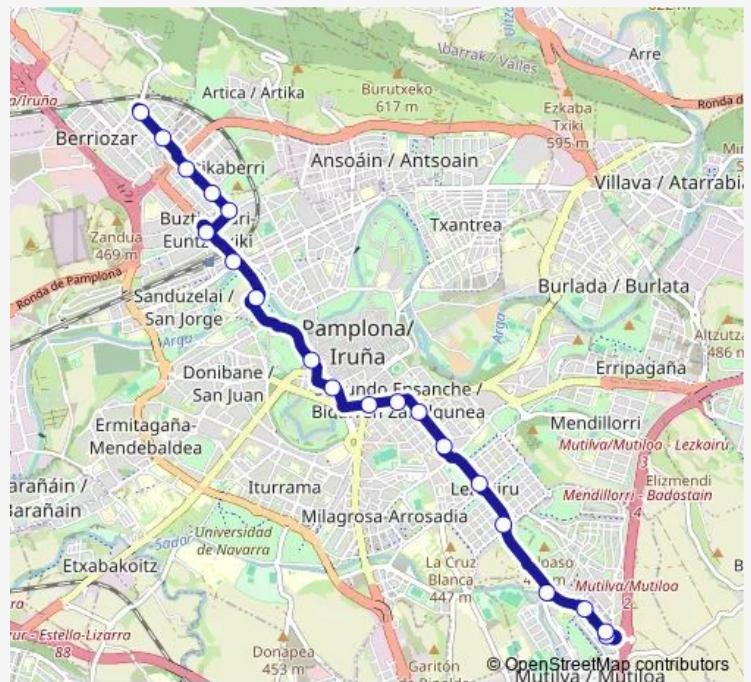

c/ Santa Engracia (c/ Saenz de Oiza)

Artica c/ M^a Viscarret (frente nº 22)

Artica c/ M^a Viscarret (frente nº 2)

Berriozar c/ Cañada Real (c/ Errota)

Berriozar c/ Cañada Real (frente nº 10)

Route schedule

Route info

Direction: Mutilva Avda. Anaitasuna (Plaza Kapana nº 3)

Stops: 19

Trip Duration: 0 hour 40 min

L17 — Berriozar - Mutilva

Direction

Berriozar c/ Cañada Real (frente nº 10) — Mutilva Avda. Anaitasuna (Plaza Kapana nº 3)