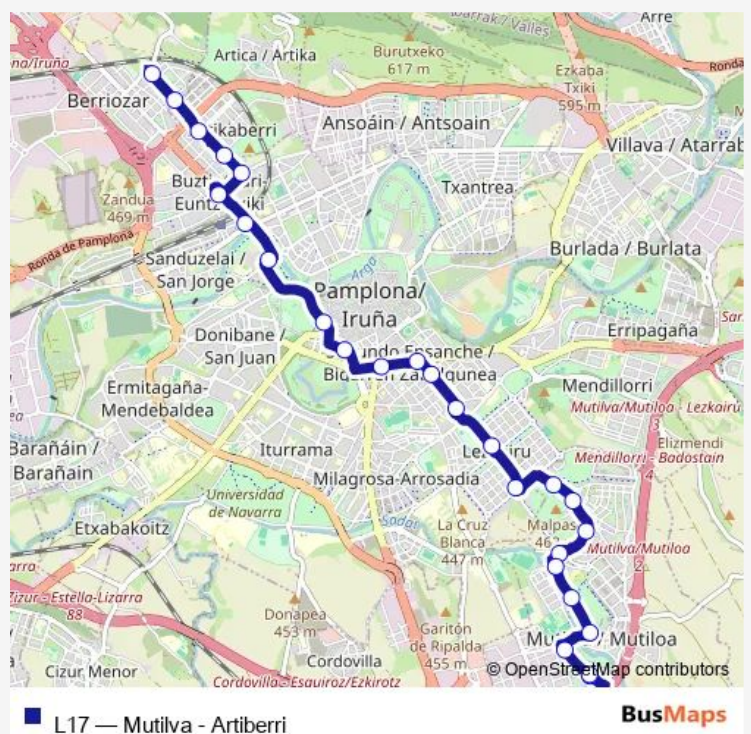

### Route schedule

Mutilva, Paseo Ibaialde nº 187 — Berriozar, c/Cañada Real ft 10

Monday	06:30-22:30
Tuesday	06:30-22:30
Wednesday	06:30-22:30
Thursday	06:30-22:30
Friday	06:30-22:30
Saturday	06:50-22:30
Sunday	06:49-22:30

### Route info

Direction: Mutilva, Paseo Ibaialde nº 187

Stops: 24

Trip Duration: 0 hour 40 min

L17 — Mutilva - Artiberri

Artica, c/ M<sup>a</sup> Viscarret fte 2

Berriozar,c/Cañada Real/Errota

Berriozar, c/Cañada Real ft 10