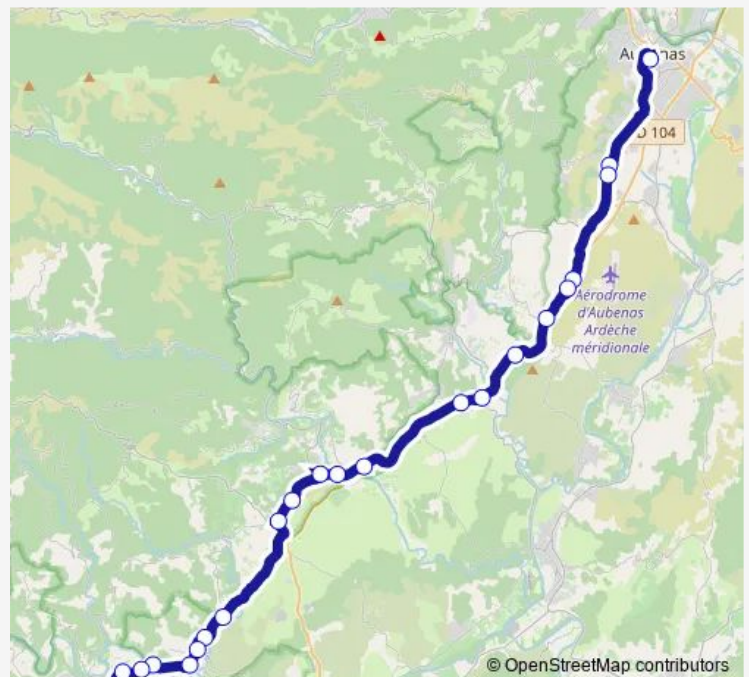

### Route schedule

Cité scol. Ségalière — Place de la Paix

Monday 17:05

Tuesday 17:05

Wednesday 13:00

Thursday 17:05

Friday 17:05

Saturday —

### Route info

Direction: Cité scol. Ségalière

Stops: 16

Trip Duration: 0 hour 30 min