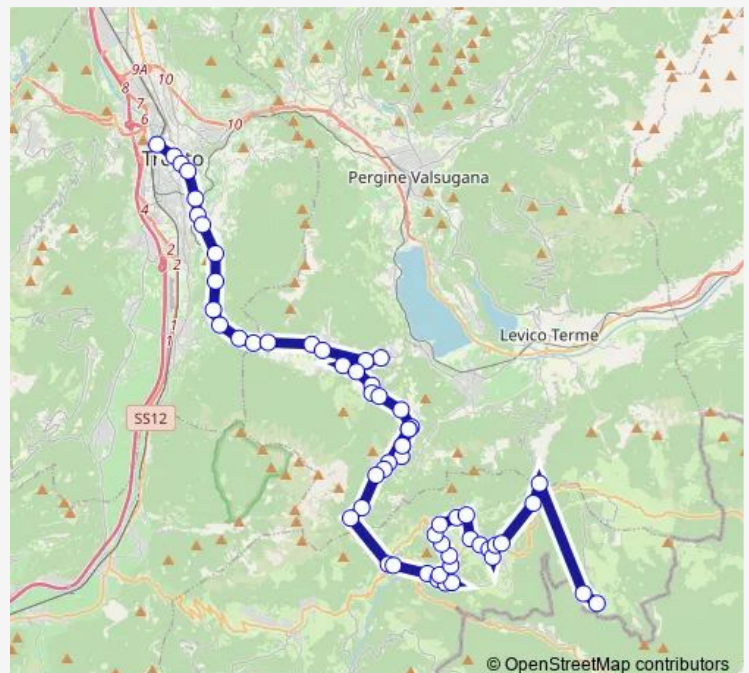

## Bus B303 Trento-V.Vattaro-Centa-Carbonare-Lavarone-Luserna

[Go to website](#)

### Direction

Trento. Autostazione — Centa

32 stops

[Open route schedule](#)

- Trento. Autostazione
- Trento. Via Giusti Cimitero
- Trento. Via V.Veneto
- Trento. Via Lorenzoni
- Trento. Via Piave
- Trento. Via Barbacovi
- Trento. Piazza Vicenza
- Trento. Bellevue
- Cernidor
- Villazzano Fs-P.Urbani
- S.Rocco
- S.Rocco. Maso
- Pianizza. La Roccia
- Brusafer
- Valsorda
- Valsorda Parco Rimembranza
- V.Vattaro Loc.Ca' De Ronc
- V. Vattaro. Difr.Civ.10b
- Vigolo Vattaro
- Bosentino. Loc.Mandola
- Bosentino

### Route schedule

Trento. Autostazione — Centa

Monday	13:10
Tuesday	13:10
Wednesday	13:10
Thursday	13:10
Friday	13:10
Saturday	—
Sunday	—

### Route info

Direction: Trento. Autostazione

Stops: 32

Trip Duration: 0 hour 50 min

■ B303 — Trento-V.Vattaro-Centa-Carbonare-Lavarone-Luserna

BusMaps

Bosentino. Loc.Mandola

V. Vattaro. Stab.Chindet