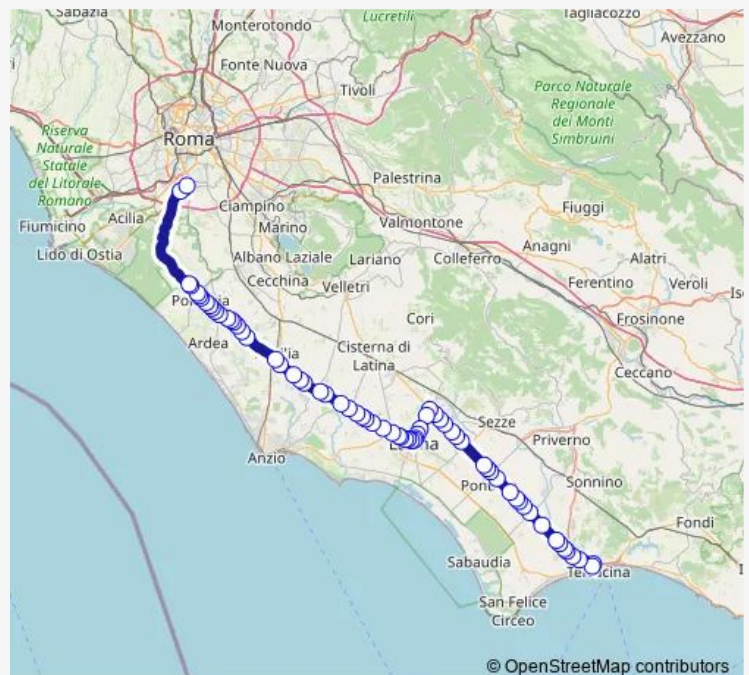

### Route schedule

Terracina | Stazione FS # f4008 — Roma | Laurentina (Metro B) # f2693

Monday 07:00

Tuesday 07:00

Wednesday 07:00

Thursday 07:00

Friday 07:00

Saturday 07:00

### Route info

Direction: Terracina | Stazione FS # f4008

Stops: 68

Trip Duration: 2 hour 38 min

Latina | Pantano d'Inferno # f2782

Sermoneta | Area Industriale Appia # f2783

Latina | Tor Tre Ponti # f2784

Latina | Via Epitaffio Via Appia # f2785