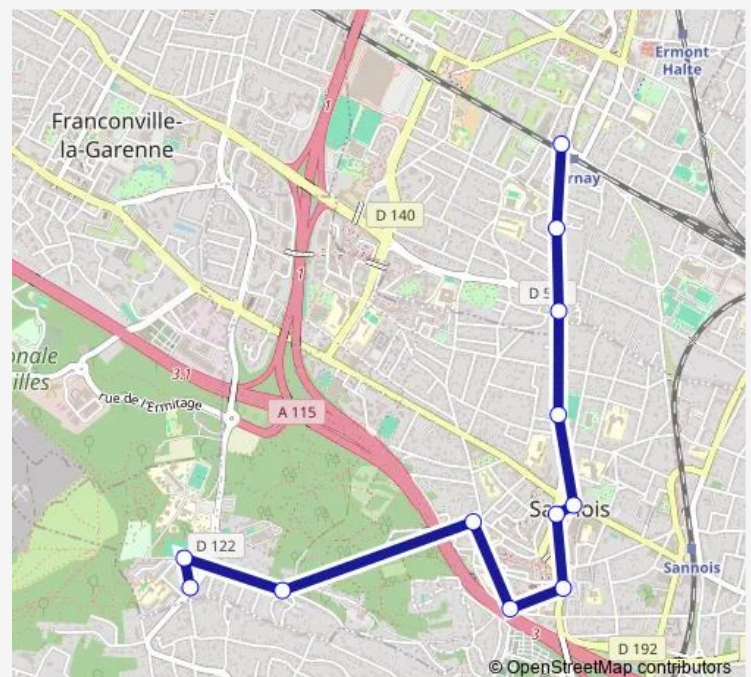

### Direction

Joffre / Résidence du Moulin — Gare de Cernay

12 stops

[Open route schedule](#)

Joffre / Résidence du Moulin

Le Moulin / Jean Gosselin

Les Aubines

Touzelin

### Route schedule

Joffre / Résidence du Moulin — Gare de Cernay

Monday	06:10-19:30
Tuesday	06:10-19:30
Wednesday	06:10-19:30
Thursday	06:10-19:30
Friday	06:10-19:30
Saturday	07:25-08:30
Sunday	—

### Route info

Direction: Joffre / Résidence du Moulin

Stops: 12

Trip Duration: 0 hour 16 min

## Direction

Gare de Cernay — Joffre / Résidence du Moulin

8 stops

[Open route schedule](#)

Gare de Cernay

Lycée Van Gogh

Rue de Sannois

Stade Delaune