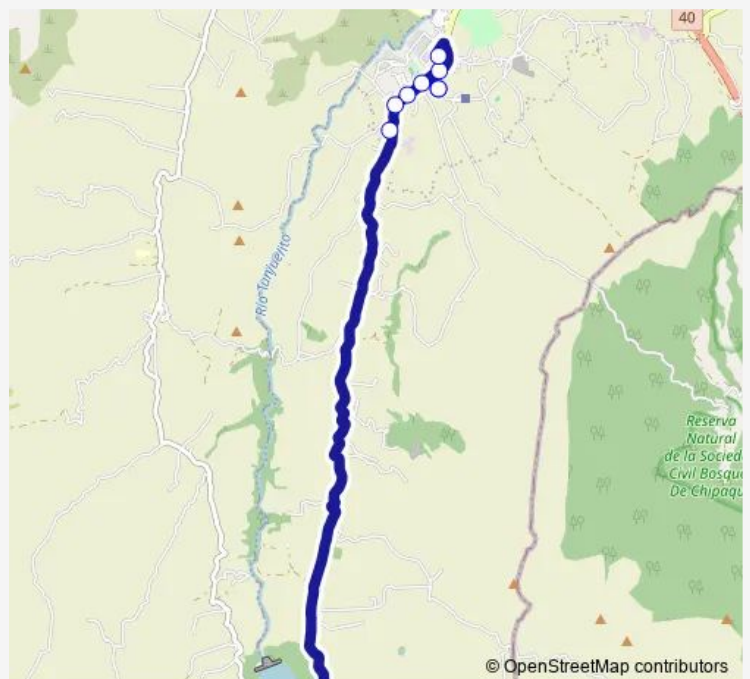

CL 137 Sur - KR 1C Br. Usme Centro — CL 137 Sur - KR 1C Br. Usme Centro

Monday 05:36-17:00

Tuesday 05:36-17:00

Wednesday 05:36-17:00

Thursday 05:36-17:00

Friday 05:36-17:00

Saturday —

Sunday —

Route info

Direction: CL 137 Sur - KR 1C Br. Usme Centro

Stops: 9

Trip Duration: 0 hour 50 min

H719 — Vereda El Destino

Direction

CL 137 Sur - KR 1C Br. Usme Centro — CL 137 Sur - KR 1C Br. Usme Centro

11 stops

[Open route schedule](#)

CL 137 Sur - KR 1C Br. Usme Centro

Vía PNN Sumapaz

Vía Parque Natural Del Sumapaz km 1

Vía Parque Natural del Sumapaz Km 1

KR 3 - CL 139 Sur Br. Usme Centro

KR 3 - CL 139 Sur Br. Usme Pueblo

Tuesday 05:36-17:00

Wednesday 05:36-17:00

Thursday 05:36-17:00

Friday 05:36-17:00

Saturday —

Sunday —

Route info

Direction: CL 137 Sur - KR 1C Br. Usme Centro