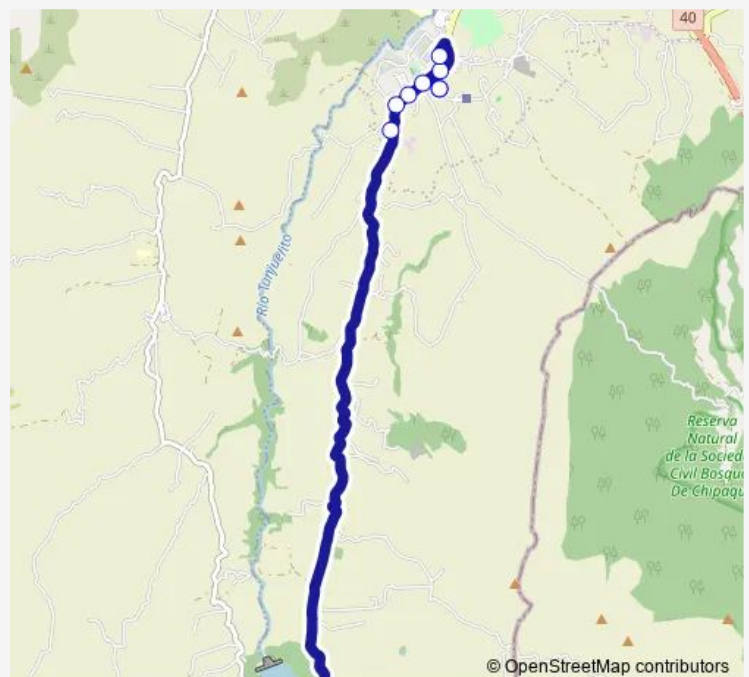

CL 137 Sur - KR 1C Br. Usme Centro — CL 137 Sur - KR 1C Br. Usme Centro

Monday 05:36-17:00

Tuesday 05:36-17:00

Wednesday 05:36-17:00

Thursday 05:36-17:00

Friday 05:36-17:00

Saturday —

Sunday —

**Route info**

Direction: CL 137 Sur - KR 1C Br. Usme Centro

Stops: 9

Trip Duration: 0 hour 50 min

## Direction

CL 137 Sur - KR 1C Br. Usme Centro — CL 137 Sur - KR 1C Br. Usme Centro

11 stops

[Open route schedule](#)

CL 137 Sur - KR 1C Br. Usme Centro

Vía PNN Sumapaz

Vía Parque Natural Del Sumapaz km 1

Vía Parque Natural del Sumapaz Km 1